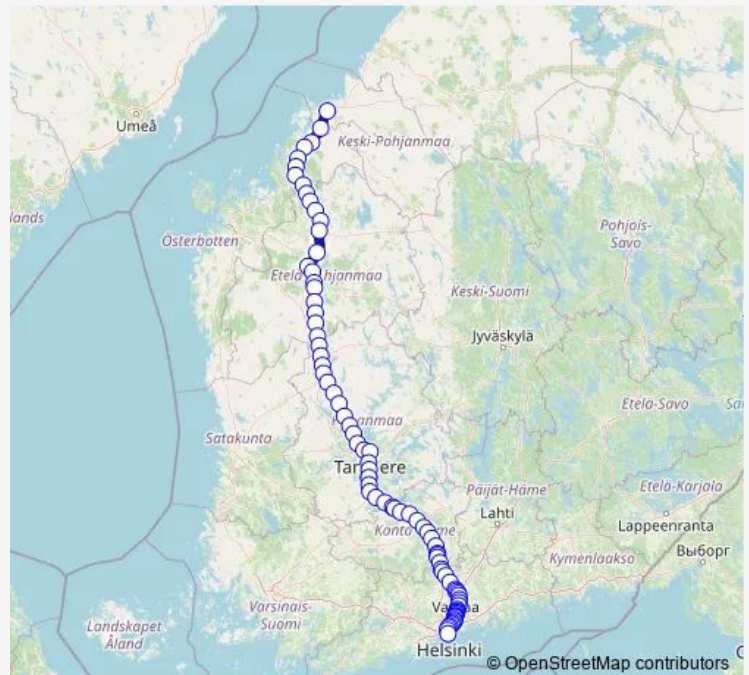

Pohjois-Louko

Peräseinäjoki

Jalasjärvi

Route schedule

Kokkola — Helsinki

Monday 07:27

Tuesday 07:27

Wednesday —

Thursday 07:27

Friday —

Saturday —

Sunday 07:27

Route info

Direction: Kokkola

Stops: 82

Trip Duration: 4 hour 8 min

S 20 — Kokkola - Helsinki

Ylivalli

Madesjärvi

Ratikylä

Kuivasjärvi

Lamminkoski

Parkano

Poikkeus

Vahojärvi

Sisättö

Karhejärvi

Majajärvi

Lakiala

Ylöjärvi

Lielahdi

Tampere