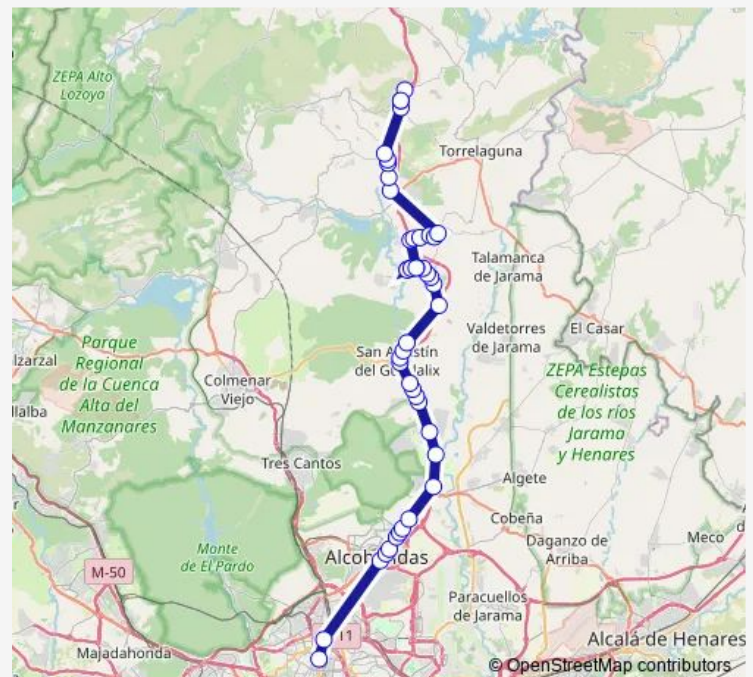

San Sebastian - Paseo Europa

S.S.Reyes - Pso Europa 14

S.S.Reyes - Frente Antena3

S.S.Reyes - Hospital Norte

S.S.Reyes - C. Com. Alegria

S.S.Reyes - Fuente Fresno

S.S.Reyes - Circuito Race

Urbanizacion Ciudadcampo

El Molar - Nuevo Acceso

Route schedule

Madrid-Pz.Castilla — Cabrera (La)

Monday	22:30
Tuesday	22:30
Wednesday	22:30
Thursday	22:30
Friday	22:30
Saturday	09:00
Sunday	—

Route info

Direction: Madrid-Pz.Castilla

Stops: 46

Trip Duration: 1 hour 30 min

El Molar - Ayuntamiento

El Molar - Avda España 73

Rosaleda-Nardos

El Molar - Paseo de Ermita s/n

Pedrezuela - Paseo Ermita 21

Pedrezuela - C/ de las Eras 54

Route info

Direction: Cabrera (La)

Stops: 39

Trip Duration: 1 hour 30 min

San Agustin - Fte Pol Ind Sur

Urbanizacion Valdelagua

Urbanizacion Ciudadcampo

San Sebastian - Circuito Race