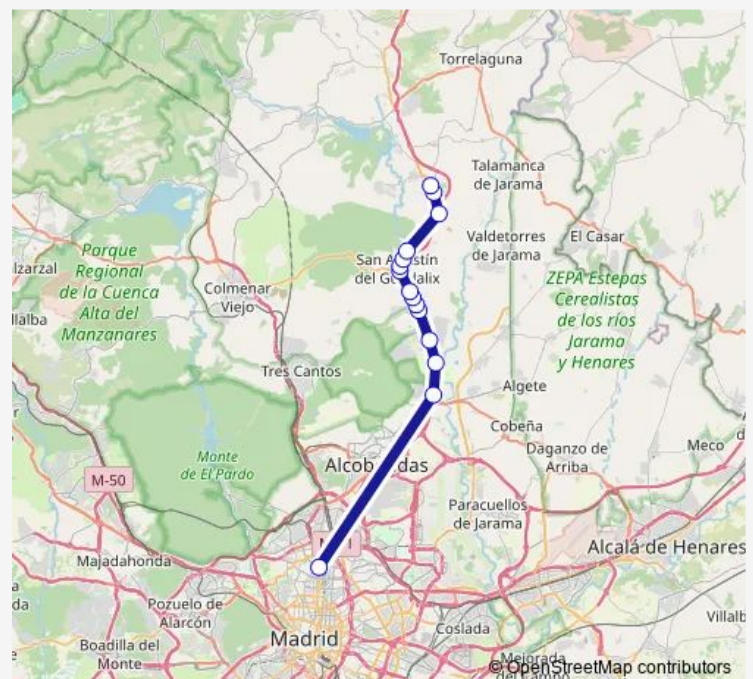

Saturday 10:00-19:00

Sunday 10:00-18:00

Route info

Direction: Madrid-Pz.Castilla

Stops: 23

Trip Duration: 1 hour 0 min

El Molar - Ayuntamiento

Molar (El)

Direction

Madrid-Pz.Castilla — Pedrezuela

27 stops

[Open route schedule](#)

Madrid-Pz.Castilla

Madrid - Hospital La Paz

Alcobendas - Avda Olimpica 5

San Sebastian - Paseo Europa 2

San Sebastian - Paseo Europa

S.S.Reyes - Pso Europa 14

S.S.Reyes - Frente Antena3

S.S.Reyes - Hospital Norte

S.S.Reyes - C. Com. Alegria

S.S.Reyes - Fuente Fresno

S.S.Reyes - Circuito Race

Urbanizacion Ciudadcampo