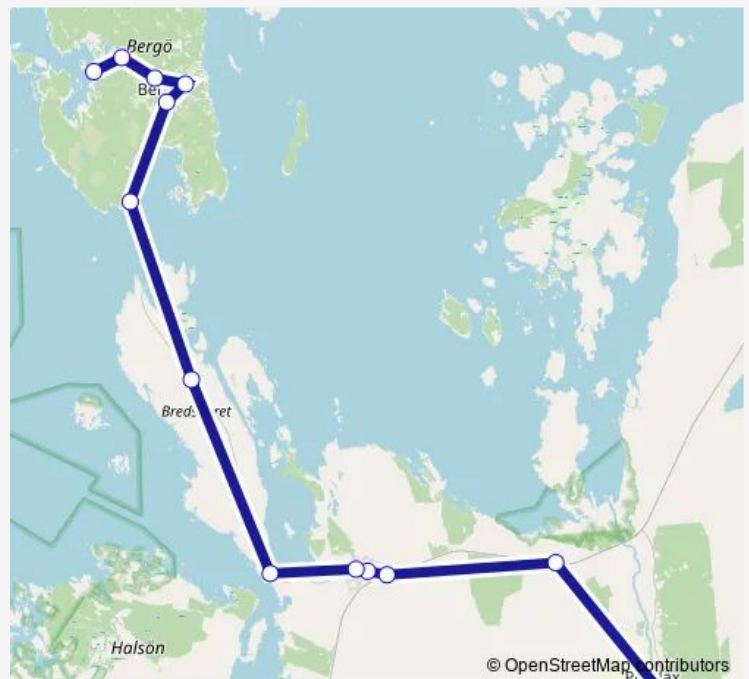

Stenlundsvägen L

Söderbyvägen P

Molpe skola L

Strand-Mölle

Bredskär

Lossiranta

Bergö kirkko

Perisgrund th

Bergö Ahl

Västerbyn

Bredhällan

Route schedule

Petolahti E — Bredhällan

Monday 15:10

Tuesday 15:10

Wednesday 15:10

Thursday 15:10

Friday 15:10

Saturday —

Sunday —

Route info

Direction: Petolahti E

Stops: 13

Trip Duration: 0 hour 50 min