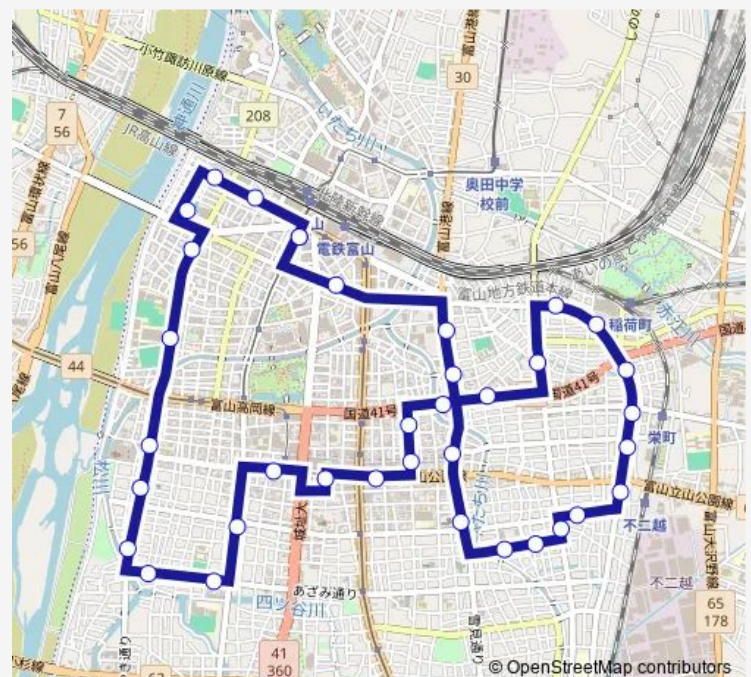

中教院前

五番町

清水町八丁目

Route schedule

富山駅前 — 富山駅前

Monday 09:00-19:00

Tuesday 09:00-19:00

Wednesday 09:00-19:00

Thursday 09:00-19:00

Friday 09:00-19:00

Saturday 09:00-19:00

Sunday 09:00-19:00

Route info

Direction: 富山駅前

Stops: 36

Trip Duration: 1 hour 0 min

■ まいどはやバス 西ルート

BusMaps

清水町九丁目

旭町

旭町公園前

清水元町

栄町三丁目

栄町二丁目