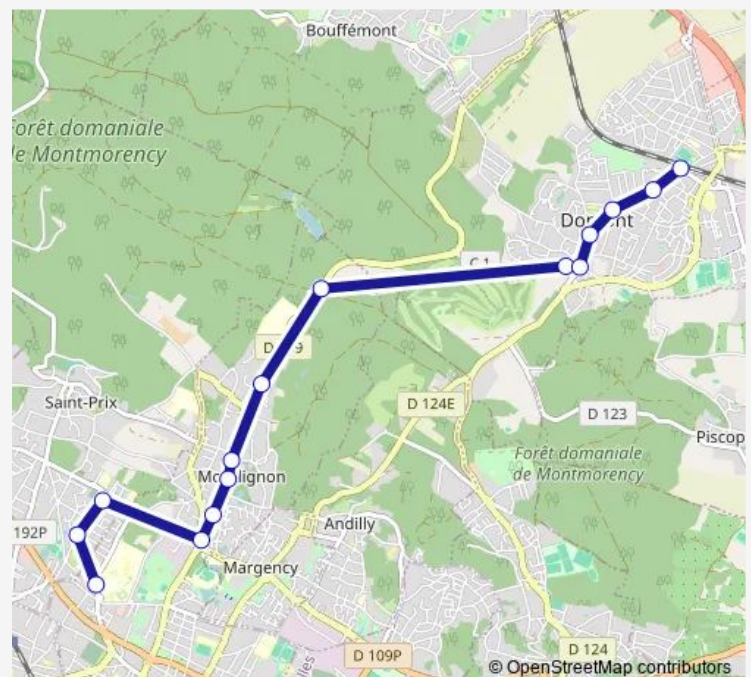

Direction

Gare de Domont — Hôpital Simone Veil

17 stops

[Open route schedule](#)

Gare de Domont

Poste

Monument

Mairie

Tuesday 08:00-18:30

Wednesday 08:00-18:30

Thursday 08:00-18:30

Friday 08:00-18:30

Saturday 08:00-18:30

Sunday —

Route info

Direction: Gare de Domont

Stops: 17

Trip Duration: 0 hour 20 min

Direction

Hôpital Simone Veil — Gare de Domont

15 stops

[Open route schedule](#)

Hôpital Simone Veil

Beau Site

Clinique

Mairie

Monument

Poste

Gare de Domont

Route schedule

Hôpital Simone Veil — Gare de Domont

Monday	08:30-19:00
Tuesday	08:30-19:00
Wednesday	08:30-19:00
Thursday	08:30-19:00
Friday	08:30-19:00
Saturday	08:30-19:00
Sunday	—