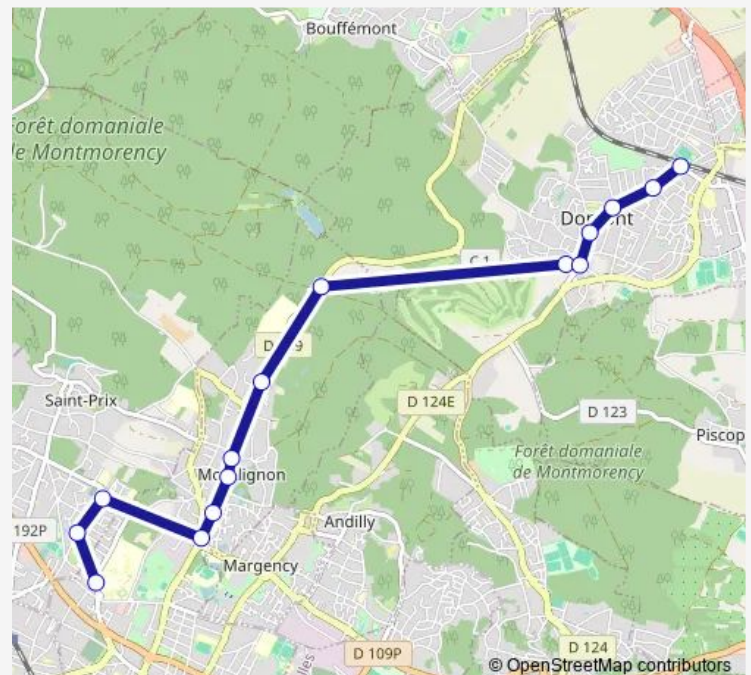

Monument

Mairie

Clinique

Place de la République

Château de la Chasse

La Picarde

Clos des Bottes

Route des Parquets

Chemin de la Procession Saint Marc

Rue du Cimetière

Place du Souvenir

Carrefour Bury

Collège Augustin Bosc

Beau Site

Hôpital Simone Veil

Route schedule

Route info

Direction: Gare de Domont

Stops: 17

Trip Duration: 0 hour 20 min

Tàd — TàD Eaubonne Domont

Direction

Hôpital Simone Veil — Gare de Domont

15 stops

Route schedule

Hôpital Simone Veil — Gare de Domont

Monday	08:30-19:00
Tuesday	08:30-19:00
Wednesday	08:30-19:00
Thursday	08:30-19:00
Friday	08:30-19:00
Saturday	08:30-19:00
Sunday	—

Route info

Direction: Hôpital Simone Veil