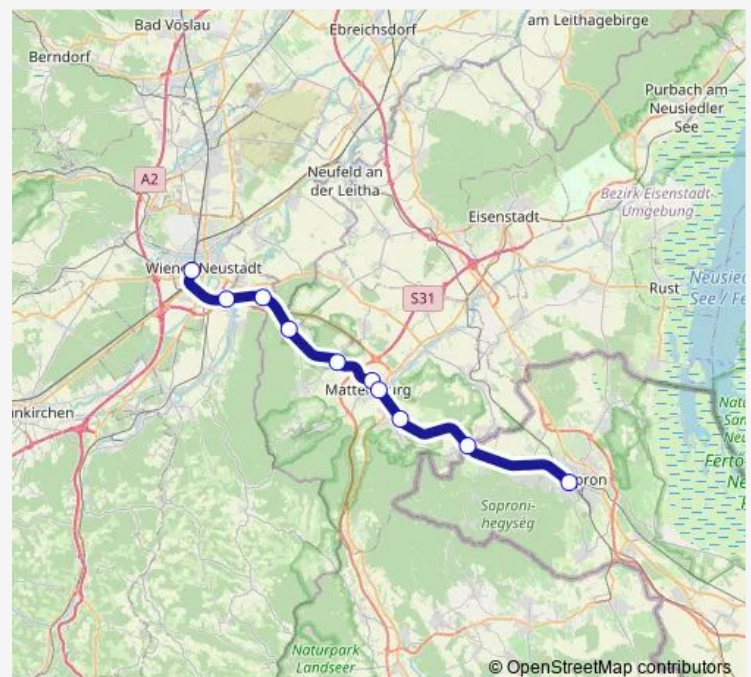

Rail R93

[Go to website](#)

Direction

Sopron pályaudvar — Wiener Neustadt Hauptbahnhof

10 stops

[Open route schedule](#)

Sopron pályaudvar

Loipersbach-Schattendorf Bhf.

Marz-Rohrbach Bahnhof

Mattersburg Bahnhof

Mattersburg Nord Bahnhof

Wiesen-Sigleß Bahnhof

Bad Sauerbrunn Bahnhof

Neudörfel Bahnhof

Katzelsdorf Bahnhof

Wiener Neustadt Hauptbahnhof

Route schedule

Sopron pályaudvar — Wiener Neustadt Hauptbahnhof

Monday	13:44-19:44
Tuesday	13:44-19:44
Wednesday	13:44-19:44
Thursday	13:44-19:44
Friday	13:44-19:44
Saturday	—
Sunday	—

Route info

Direction: Sopron pályaudvar

Stops: 10

Trip Duration: 0 hour 41 min

■ R93

BusMaps

Direction

Wiener Neustadt Hauptbahnhof — Sopron pályaudvar

10 stops

[Open route schedule](#)