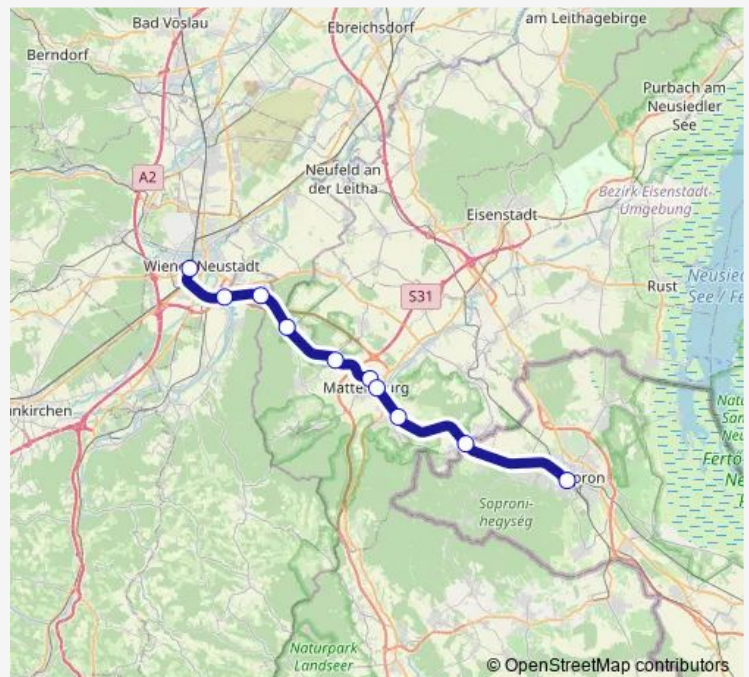

### Direction

Sopron pályaudvar — Wiener Neustadt Hauptbahnhof

10 stops

[Open route schedule](#)

Sopron pályaudvar

Loipersbach-Schattendorf Bhf.

Marz-Rohrbach Bahnhof

Mattersburg Bahnhof

Mattersburg Nord Bahnhof

Wiesen-Sigleß Bahnhof

Bad Sauerbrunn Bahnhof

Neudörfel Bahnhof

Katzelsdorf Bahnhof

Wiener Neustadt Hauptbahnhof

### Route schedule

Sopron pályaudvar — Wiener Neustadt Hauptbahnhof

Monday	13:44-19:44
Tuesday	13:44-19:44
Wednesday	13:44-19:44
Thursday	13:44-19:44
Friday	13:44-19:44
Saturday	—
Sunday	—

### Route info

Direction: Sopron pályaudvar

Stops: 10

Trip Duration: 0 hour 41 min

■ R93

BusMaps