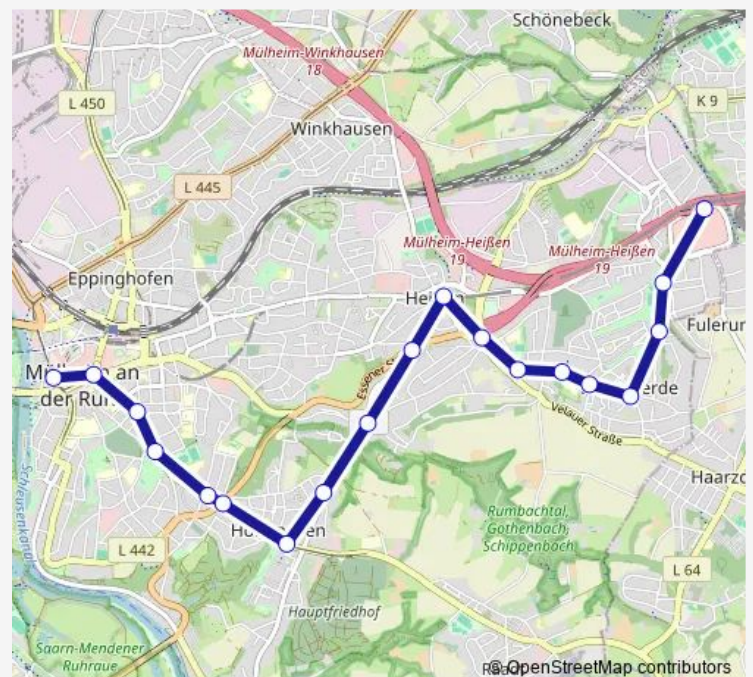

Mülheim Velauer Str.

Mülheim Kleiststr.

Mülheim Haarzopfer Str.

Mülheim Felackerstr.

Mülheim Max-Halbach-Str.

Mülheim Amselstr.

Mülheim Rhein-Ruhr-Zentrum

### Route schedule

Mülheim Stadtmitte — Mülheim Rhein-Ruhr-Zentrum

Monday 00:30-23:30

Tuesday 00:30-23:30

Wednesday 00:30-23:30

Thursday 00:30-23:30

Friday 00:30-23:30

Saturday 00:30-23:30

### Route info

Direction: Mülheim Stadtmitte

Stops: 19

Trip Duration: 0 hour 29 min

■ NE 5

BusMaps

Mülheim Danziger Straße

Mülheim Tilsiter Straße

Mülheim Oppspring

Mülheim Kuhlendahl

Mülheim Sportzentrum Südstr.

Mülheim St.-Marien-Hospital

Mülheim Kaiserplatz

Mülheim Stadtmitte