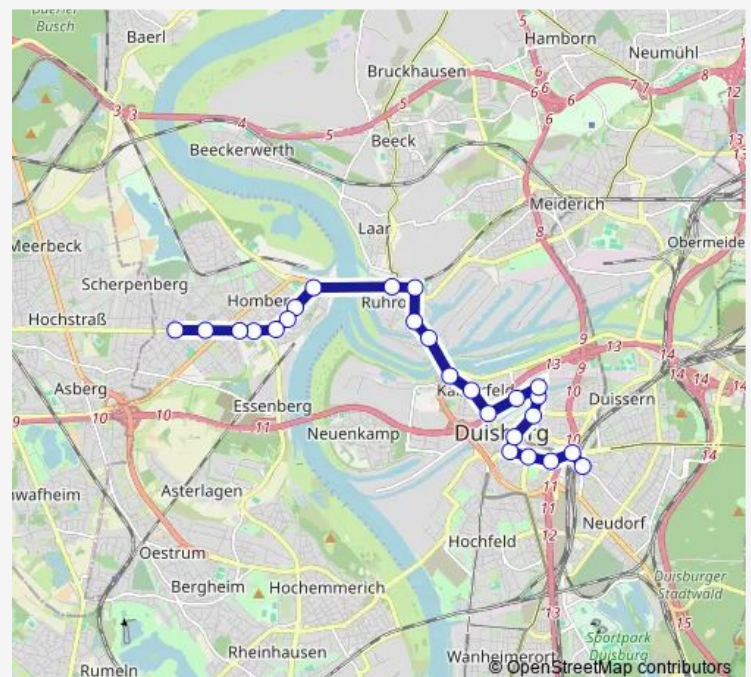

Thursday 24:00-02:00⁺¹

Friday 24:00-02:00⁺¹

Saturday 03:00-02:00⁺¹

Sunday 03:00-02:00⁺¹

Route info

Direction: DU-Hbf Osteingang

Stops: 25

Trip Duration: 0 hour 34 min

■ NE 5

BusMaps

Duisburg Duisburger Str.

Duisburg Südstr.

Duisburg Ottostr.

Duisburg Hochheide Markt

Direction

Duisburg Hochheide Markt — DU-Hbf Osteingang

25 stops

[Open route schedule](#)

Duisburg Hochheide Markt

Duisburg Ottostr.

Duisburg Südstr.

Duisburg Duisburger Str.

Duisburg Bismarckplatz

Duisburg Paßstr.

Thursday 24:17-02:17⁺¹

Friday 24:17-02:17⁺¹

Saturday 03:17-02:17⁺¹

Sunday 03:17-02:17⁺¹

Route info

Direction: Duisburg Hochheide Markt

Stops: 25

Trip Duration: 0 hour 34 min