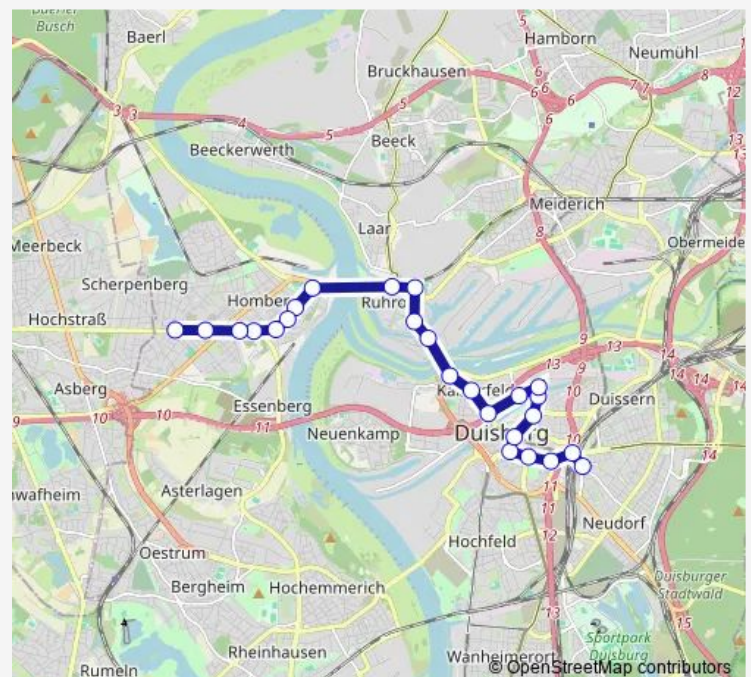

Thursday 24:00-02:00⁺¹

Friday 24:00-02:00⁺¹

Saturday 03:00-02:00⁺¹

Sunday 03:00-02:00⁺¹

Route info

Direction: DU-Hbf Osteingang

Stops: 25

Trip Duration: 0 hour 34 min

■ NE 5

BusMaps

Duisburg Duisburger Str.

Duisburg Südstr.

Duisburg Ottostr.

Duisburg Hochheide Markt

Direction

Duisburg Hochheide Markt — DU-Hbf Osteingang

25 stops

[Open route schedule](#)

Duisburg Hochheide Markt

Duisburg Ottostr.

Duisburg Südstr.

Duisburg Duisburger Str.

Duisburg Bismarckplatz

Duisburg Paßstr.

Thursday 24:17-02:17⁺¹

Friday 24:17-02:17⁺¹

Saturday 03:17-02:17⁺¹

Sunday 03:17-02:17⁺¹

Route info

Direction: Duisburg Hochheide Markt

Stops: 25

Trip Duration: 0 hour 34 min