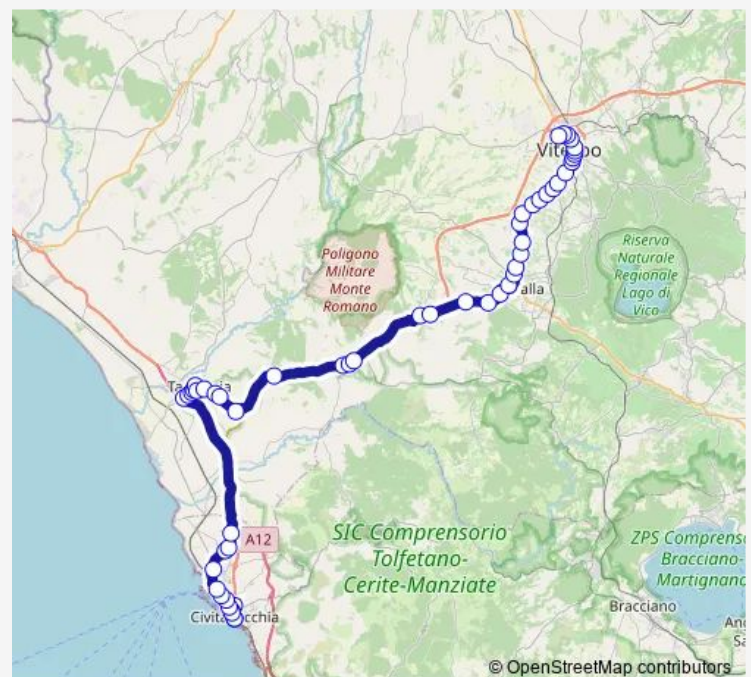

Tuesday 09:15-16:30

Wednesday 09:15-16:30

Thursday 09:15-16:30

Friday 09:15-16:30

Saturday 09:15-16:30

Sunday 09:10

Route info

Direction: Civitavecchia | Deposito # f230

Stops: 55

Trip Duration: 1 hour 29 min

Civitavecchia - Viterbo # BI25d

TARQUINIA | Tombe Etrusche # f754

TARQUINIA | Cimitero # f755

TARQUINIA | Via Ripagretta Via Aurelia Nord # f756

TARQUINIA | Via Aurelia Nord (Turchina) # f757