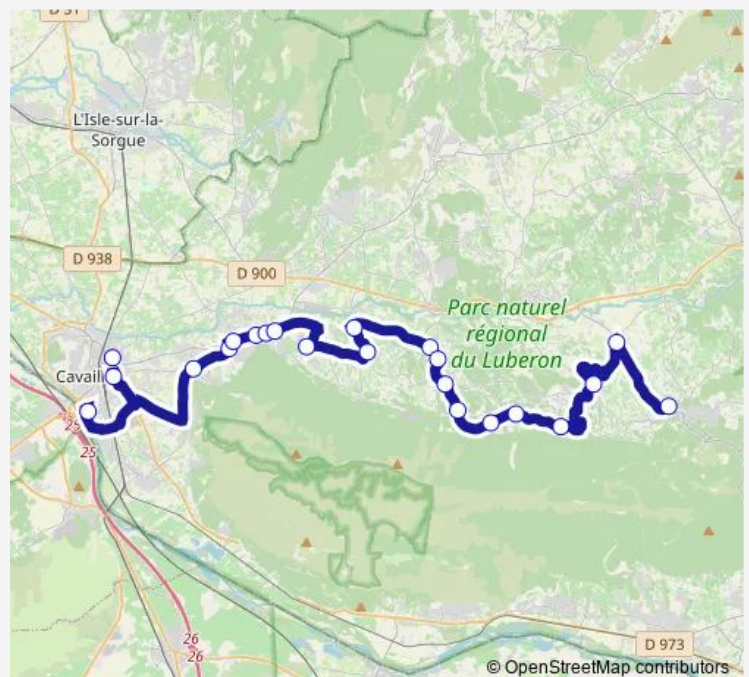

Direction

Gare Routière — Collège Paul Gauthier

19 stops

[Open route schedule](#)

Gare Routière

La Bouquerie

Office de Tourisme

Avenue de Lançon

Survitrage

Cimetière (Lignes 17 et 18)

Saint Roch (Lignes 17 et 18)

Bel Air (Lignes 17 et 18)

Lycée Ismaël Dauphin

Lycée Alexandre Dumas

Collège Paul Gauthier

Route schedule

Gare Routière — Collège Paul Gauthier

Monday 06:30

Tuesday 06:30

Wednesday 06:30

Thursday 06:30

Friday 06:30

Saturday —

Sunday —

Route info

Direction: Gare Routière

Stops: 19

Trip Duration: 1 hour 24 min

Direction

Gare — Lycée Ismaël Dauphin

7 stops

[Open route schedule](#)