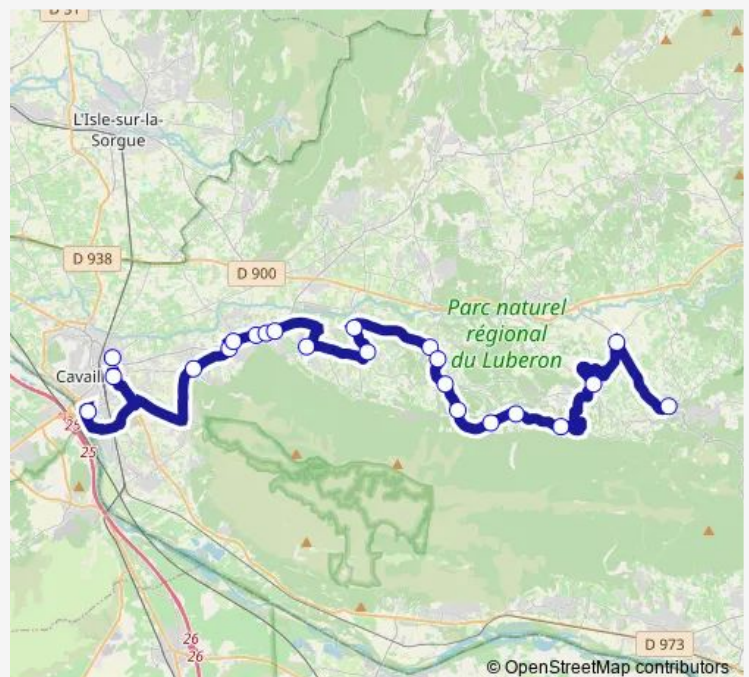

Direction

Gare Routière — Collège Paul Gauthier

19 stops

[Open route schedule](#)

Gare Routière

La Bouquerie

Office de Tourisme

Avenue de Lançon

Survitrage

Cimetière

Saint Roch

Bel Air (Lignes 17 et 18)

Lycée Ismaël Dauphin

Lycée Alexandre Dumas

Collège Paul Gauthier

Route schedule

Gare Routière — Collège Paul Gauthier

Monday 06:30

Tuesday 06:30

Wednesday 06:30

Thursday 06:30

Friday 06:30

Saturday —

Sunday —

Route info

Direction: Gare Routière

Stops: 19

Trip Duration: 1 hour 24 min

Direction

Collège Clovis Hugues — Petit Coustellet 2

11 stops

[Open route schedule](#)