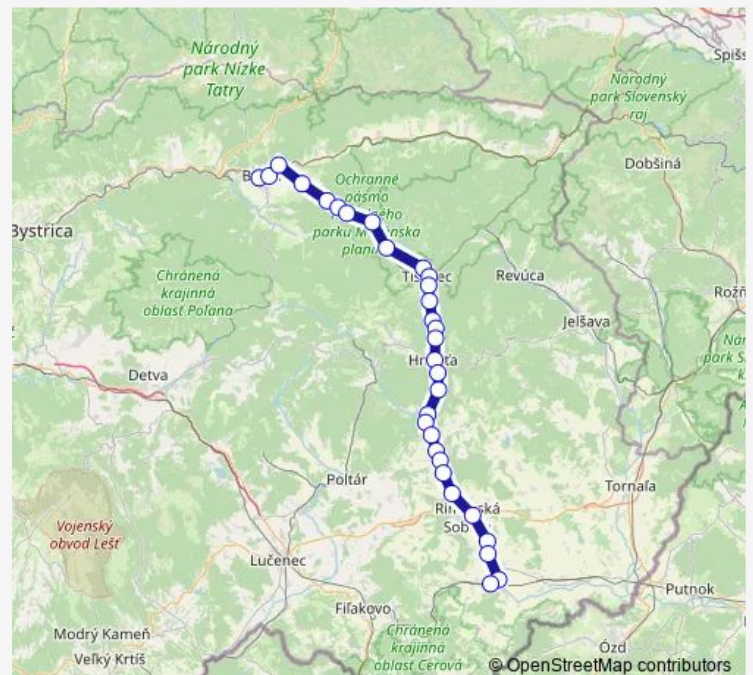

### Direction

Brezno — Jesenské

31 stops

[Open route schedule](#)

- Brezno
- Brezno mesto
- Brezno-Halny
- Brezno-Rohozná
- Michalová zast.
- Michalová
- Pohronská Polhora
- Zbojská
- Tisovec-Bánovo
- Tisovec
- Tisovec mesto
- Tisovec závody
- Rimavská Píla
- Hačava
- Hačava skálie
- Hnúšťa zast.
- Hnúšťa
- Likier
- Rimavské Brezovo
- Rimavská Baňa
- Rimavské Zalužany

### Route schedule

Brezno — Jesenské

Monday	13:19
Tuesday	13:19
Wednesday	13:19
Thursday	13:19
Friday	13:19
Saturday	—
Sunday	—

### Route info

Direction: Brezno

Stops: 31

Trip Duration: 2 hour 31 min

 Brezno-Jesenské

**BusMaps**

Kociha

Hrachovo