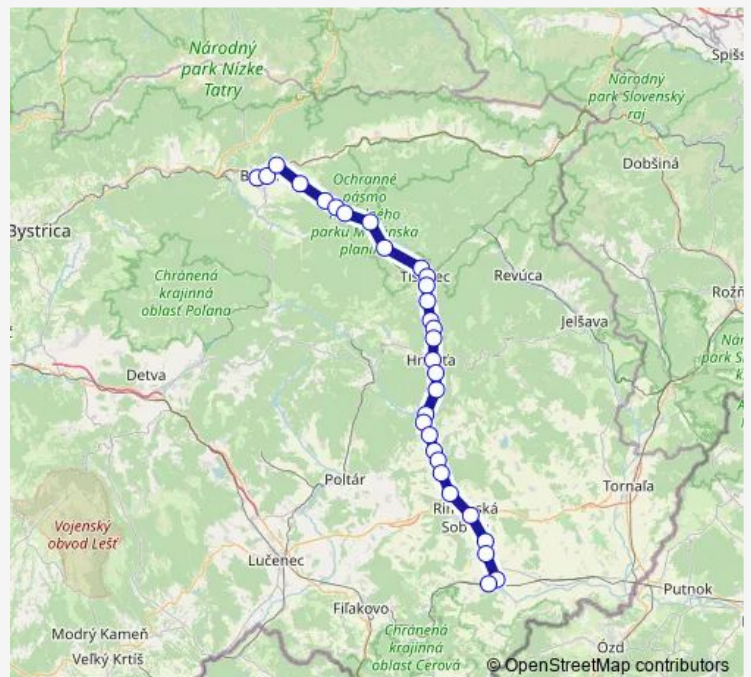

Direction

Brezno — Jesenské

31 stops

[Open route schedule](#)

- Brezno
- Brezno mesto
- Brezno-Halny
- Brezno-Rohozná
- Michalová zast.
- Michalová
- Pohronská Polhora
- Zbojská
- Tisovec-Bánovo
- Tisovec
- Tisovec mesto
- Tisovec závody
- Rimavská Píla
- Hačava
- Hačava skálie
- Hnúšťa zast.
- Hnúšťa
- Likier
- Rimavské Brezovo
- Rimavská Baňa
- Rimavské Zalužany

Route schedule

Brezno — Jesenské

Monday	—
Tuesday	13:19
Wednesday	13:19
Thursday	13:19
Friday	13:19
Saturday	13:19
Sunday	—

Route info

Direction: Brezno

Stops: 31

Trip Duration: 2 hour 31 min

Kociha

Hrachovo

Nižný Skálnik

Veľké Teriakovce

Čerenčany

Rimavská Sobota

Rimavské Janovce

Rimavské Janovce obec

Jesenské zast.