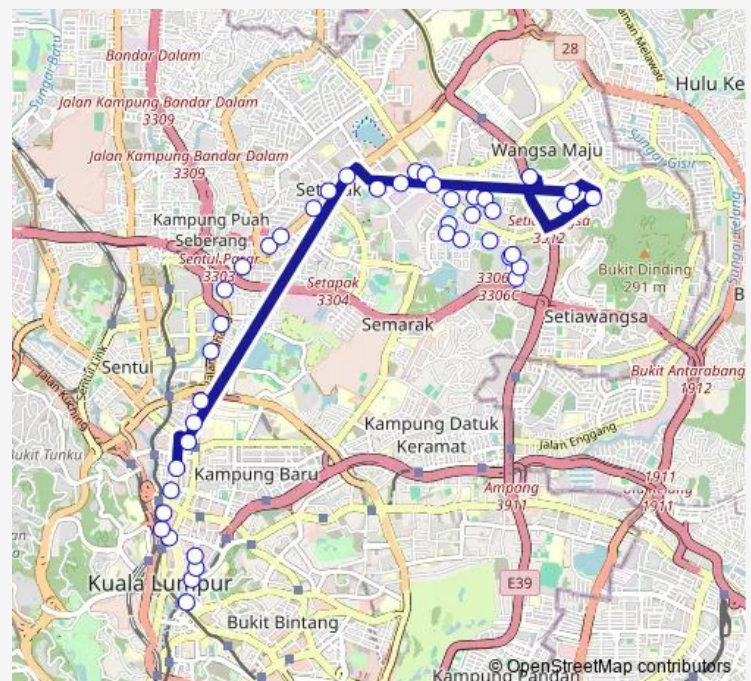

Putri Park / City Hotel, Jalan Raja Laut

Shell, Jalan Ipoh

Hotel Grand Seasons, Jalan Pahang

Hospital Kuala Lumpur (opp.), Jalan Pahang

Hospital Tawakal, Jalan Pahang

Simpang Bandar Baru Sentul, Jalan Pahang

Bsn, Lebu Ampang — Stesen LRT Sri Rampai, Jalan Wangsa Perdana

Monday 06:00

Tuesday 06:00

Wednesday 06:00

Thursday 06:00

Friday 06:00

Saturday 06:00

Sunday 06:00

Route info

Direction: Bsn, Lebu Ampang

Stops: 43

Trip Duration: 17 hour 0 min

■ U25 — Seksyen 10, Wangsa Maju / Stesen LRT Sri Rampai

BHP (opp.), Jalan Genting Kelang

Klinik Kesihatan Setapak, Jalan Usahawan

Direction: Stesen LRT Sri Rampai, Jalan Wangsa Perdana

Stops: 36

Trip Duration: 17 hour 0 min

Simpang Tasik Titiwangsa, Jalan Pahang

Shell, Jalan Pahang

Hospital Kuala Lumpur, Jalan Pahang

Institut Penyelidikan Perubatan, Jalan Pahang