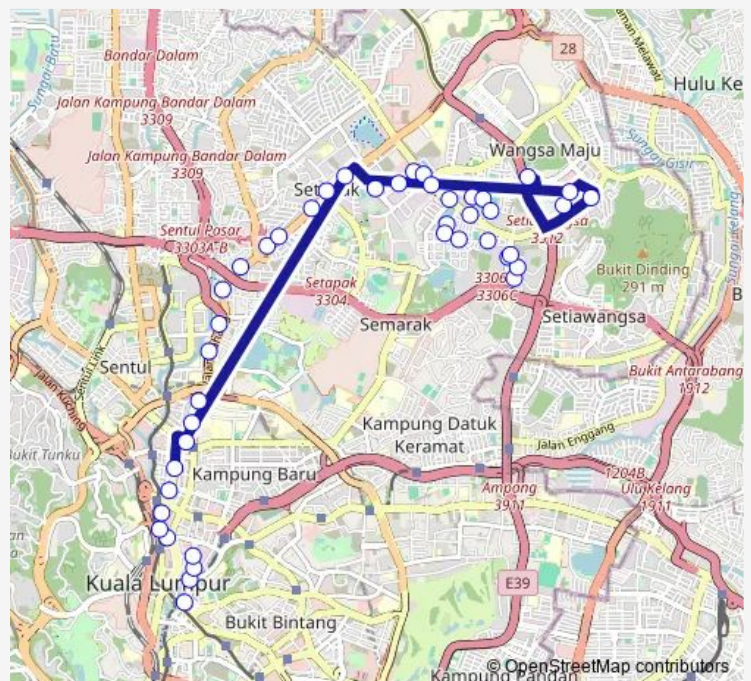

Putri Park / City Hotel, Jalan Raja Laut

Shell, Jalan Ipoh

Hotel Grand Seasons, Jalan Pahang

Hospital Kuala Lumpur (opp.), Jalan Pahang

Hospital Tawakal, Jalan Pahang

Simpang Bandar Baru Sentul, Jalan Pahang

Bsn, Lebu Ampang — Stesen LRT Sri Rampai, Jalan Wangsa Perdana

Monday	06:00
Tuesday	06:00
Wednesday	06:00
Thursday	06:00
Friday	06:00
Saturday	06:00
Sunday	06:00

Route info

Direction: Bsn, Lebu Ampang

Stops: 43

Trip Duration: 17 hour 0 min

■ U25 — Seksyen 10, Wangsa Maju / Stesen LRT Sri Rampai

BHP (opp.), Jalan Genting Kelang

Klinik Kesihatan Setapak, Jalan Usahawan

Pusat Servis Proton, Jalan Usahawan 5

Pusat Servis Honda, Jalan Usahawan 5

## Route info

Direction: Stesen LRT Sri Rampai, Jalan Wangsa Perdana

Stops: 36

Trip Duration: 17 hour 0 min

Simpang Tasik Titiwangsa, Jalan Pahang

Shell, Jalan Pahang

Hospital Kuala Lumpur, Jalan Pahang

Institut Penyelidikan Perubatan, Jalan Pahang