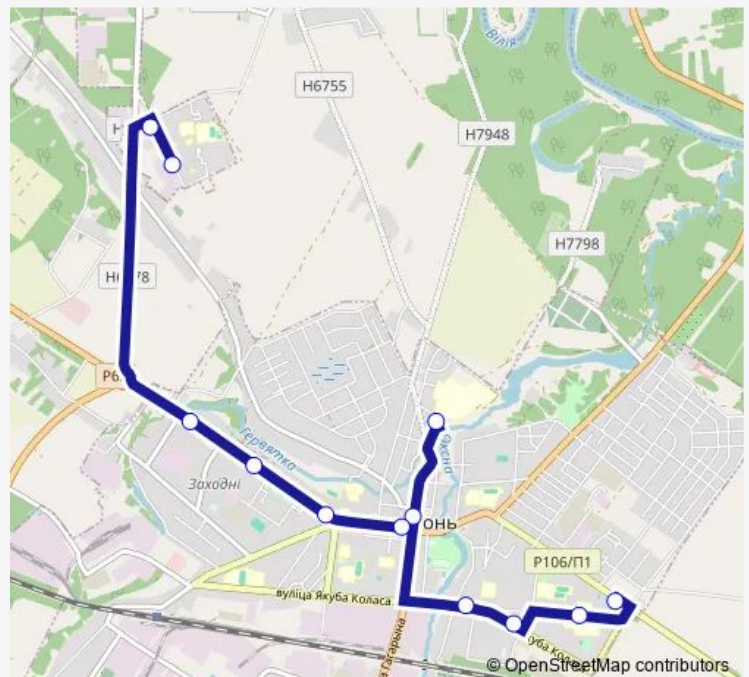

Узел связи

Больница

Площадь

Школа №1

Микрорайон Западный

Агропромтехника

Поликлиника

Микрорайон Корени

Route schedule

Микрорайон Восточный — Микрорайон Корени

Monday 07:00-23:00

Tuesday 07:00-23:00

Wednesday 07:00-23:00

Thursday 07:00-23:00

Friday 07:00-23:00

Saturday 07:00-23:00

Sunday 07:00-23:00

Route info

Direction: Микрорайон Восточный

Stops: 12

Trip Duration: 0 hour 29 min

Direction

Микрорайон Корени — микрорайон Восточный

11 stops

Wednesday 07:00-23:00

Thursday 07:00-23:00

Friday 07:00-23:00

Saturday 07:00-23:00

Sunday 07:00-23:00

Route info

Direction: Микрорайон Корени

Stops: 11