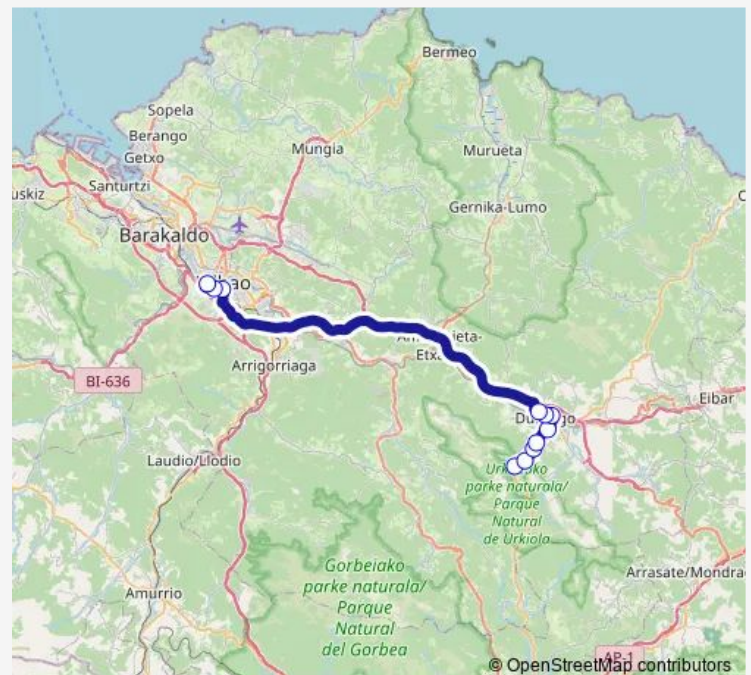

## Bus A3933 Bilbao - Durango (Autopista)

[Go to website](#)

### Direction

Mañaria (2722) — Bilbao Intermodal (2877)

11 stops

[Open route schedule](#)

Mañaria (2722)

Aldabarrena (2723)

Bº Ortuzar (2718)

Eleizalde (2719)

### Route schedule

Mañaria (2722) — Bilbao Intermodal (2877)

Monday 06:58-21:00

Tuesday 06:58-21:00

Wednesday 06:58-21:00

Thursday 06:58-21:00

Friday 06:58-21:00

Saturday —

### Route info

Direction: Mañaria (2722)

Stops: 11

Trip Duration: 0 hour 59 min

A3933 — Bilbao - Durango (Autopista)

BusMaps