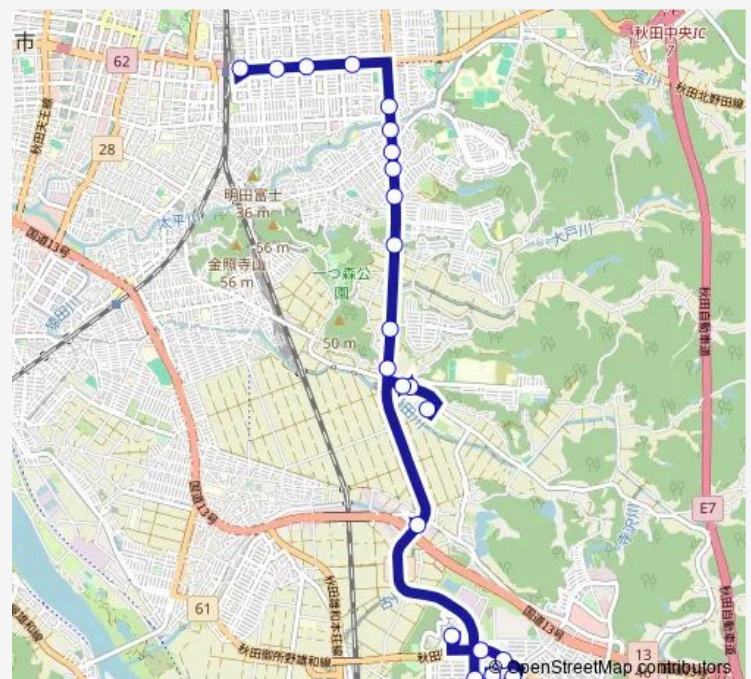

遊学舎前 (病院通過後)

荒巻入口

山手台入口

大戸入口

桜二丁目

桜郵便局

桜三丁目

桜入口

Thursday 07:00-19:35

Friday 07:00-19:35

Saturday 08:00-19:10

Sunday 08:00-19:10

Route info

Direction: 中央シルバーエリア

Stops: 23

Trip Duration: 0 hour 35 min

■ 広面御所野線

BusMaps

東通一丁目

秋田駅東口

Direction

秋田駅東口 — 中央シルバーエリア

23 stops

[Open route schedule](#)

桜二丁目

大戸入口

山手台入口

荒巻入口

遊学舎前 (病院通過前)

日赤病院前

遊学舎前 (病院通過後)

横山下丁