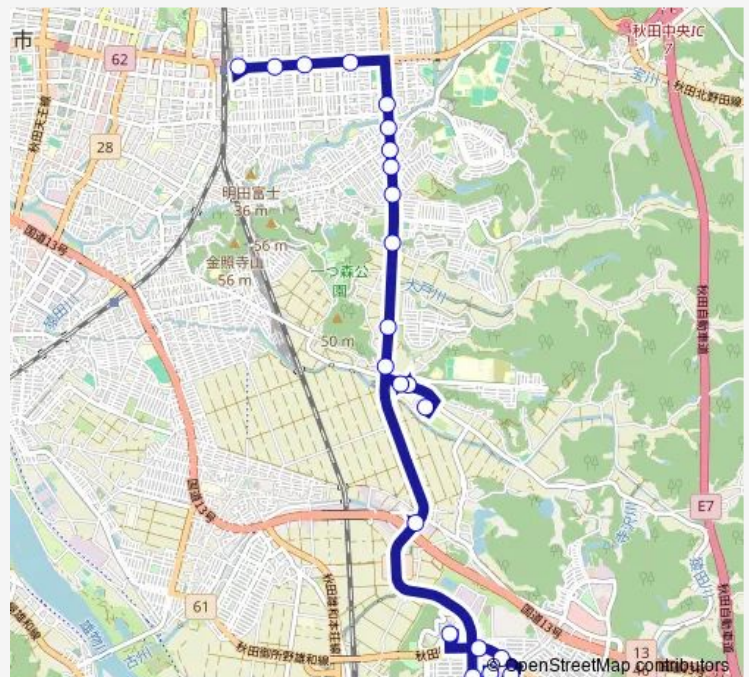

東通二丁目

### Route schedule

中央シルバーエリア — 秋田駅東口

Monday 07:00-19:35

Tuesday 07:00-19:35

Wednesday 07:00-19:35

Thursday 07:00-19:35

Friday 07:00-19:35

Saturday 08:00-19:10

### Route info

Direction: 中央シルバーエリア

Stops: 23

Trip Duration: 0 hour 35 min

■ 広面御所野線

BusMaps

東通一丁目

秋田駅東口