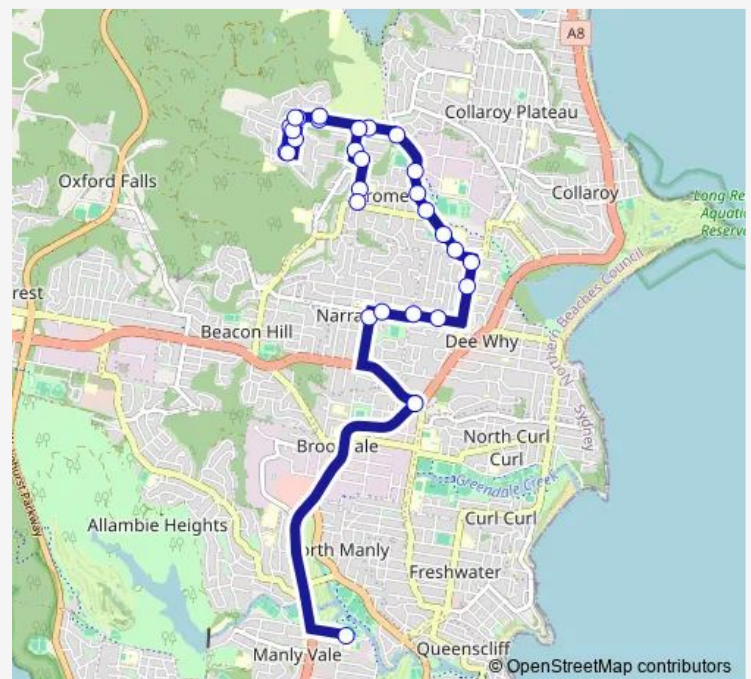

Truman Av At Badcoe Rd

Truman Av Opp Truman Av Shops

Howse Cres At Truman Av

Mcnamara Rd Opp Howse Cres

Badcoe Rd Before Truman Av

Truman Reserve, Toronto Av

Toronto Av At Cromer Rd

Carrington Av At Toronto Av

Carrington Av At Washington Av

Grover Av Opp Carcoola Rd

Cromer Public School, Carcoola Rd

Carcoola Rd At Carawa Rd

Carawa Rd After Waroon Rd

Carawa Rd At Alfred St

Alfred St Before Maas St

Alfred St After Rowena Rd

### Route schedule

South Creek Rd After Toronto Av — Nbsc Balgowlah Boys, Maretimo St

Monday 07:37

Tuesday 07:37

Wednesday 07:37

Thursday 07:37

Friday 07:37

Saturday —

### Route info

Direction: South Creek Rd After Toronto Av

Stops: 69

Trip Duration: 1 hour 8 min

680n — Mackellar Girls High to Carawa and Carcoola Rds

Alfred St At Rayner Av

Alfred St Opp Greenwood Av

Alfred St At Parr Pde