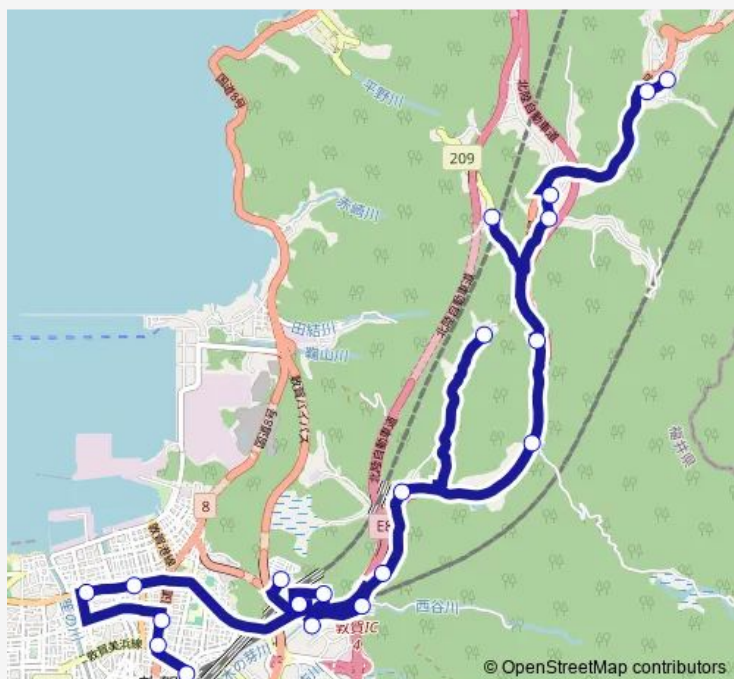

Bus 10 東郷線 (予約便)

[Go to website](#)

Direction

新保中 — 敦賀駅

20 stops

[Open route schedule](#)

- 新保中
- 新保
- 葉原
- 葉原下
- 田尻
- 瀬河内
- 池河内口
- 越坂
- 檜曲
- 深山寺
- 谷口
- 東郷公民館
- 大蔵中
- 余座
- 中池見口 (藤ヶ丘)
- 神楽町
- 市立病院前
- 本町 2 丁目
- 白銀町
- 敦賀駅

Route schedule

新保中 — 敦賀駅

Monday	07:10-12:40
Tuesday	07:10-12:40
Wednesday	07:10-12:40
Thursday	07:10-12:40
Friday	07:10-12:40
Saturday	07:10-12:40
Sunday	08:10-12:40

Route info

Direction: 新保中

Stops: 20

Trip Duration: 0 hour 46 min

10 東郷線 (予約便)

Direction

敦賀駅 — 新保中

20 stops

[Open route schedule](#)

敦賀駅

白銀町

本町 2 丁目

Saturday 11:50-17:45

Sunday 11:50-15:30

Route info

Direction: 敦賀駅

Stops: 20

Trip Duration: 0 hour 46 min

10 東郷線 (予約便) Bus time schedules and route maps are available in an offline PDF at busmaps.com. Use the busmaps.com website to see live bus times, train schedule or subway schedule, and step-by-step directions for all public transit in Tsuruga