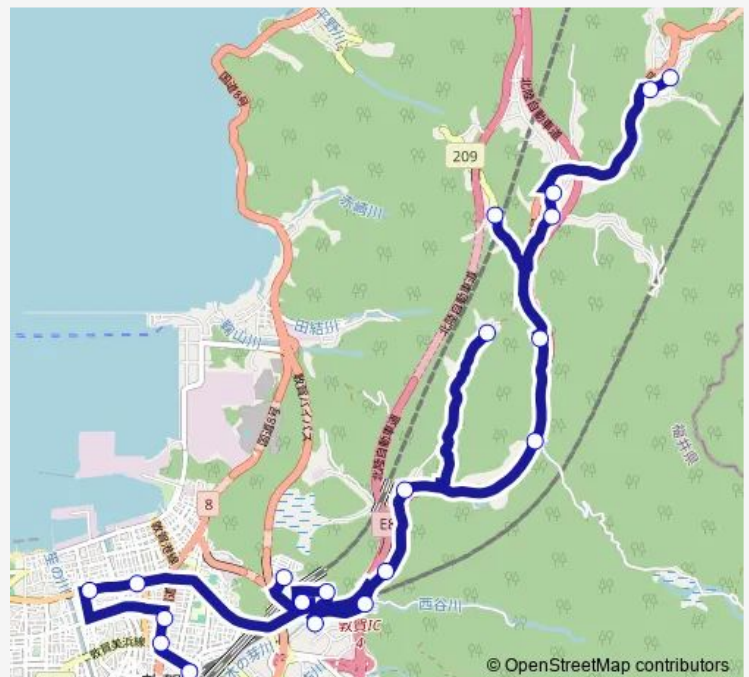

Bus 10 東郷線 (予約便)

[Go to website](#)

Direction

新保中 — 敦賀駅

20 stops

[Open route schedule](#)

新保中
 新保
 葉原
 葉原下
 田尻
 瀬河内
 池河内口
 越坂
 檜曲
 深山寺
 谷口
 東郷公民館
 大蔵中
 余座
 中池見口 (藤ヶ丘)
 神楽町
 市立病院前
 本町 2 丁目
 白銀町
 敦賀駅

Route schedule

新保中 — 敦賀駅

Monday	07:10-12:40
Tuesday	07:10-12:40
Wednesday	07:10-12:40
Thursday	07:10-12:40
Friday	07:10-12:40
Saturday	07:10-12:40
Sunday	08:10-12:40

Route info

Direction: 新保中

Stops: 20

Trip Duration: 0 hour 46 min

10 東郷線 (予約便)

Direction

敦賀駅 — 新保中

20 stops

[Open route schedule](#)

敦賀駅

白銀町

本町 2 丁目

Saturday 11:50-17:45

Sunday 11:50-15:30

Route info

Direction: 敦賀駅

Stops: 20

Trip Duration: 0 hour 46 min

10 東郷線 (予約便) Bus time schedules and route maps are available in an offline PDF at busmaps.com. Use the busmaps.com website to see live bus times, train schedule or subway schedule, and step-by-step directions for all public transit in Tsuruga