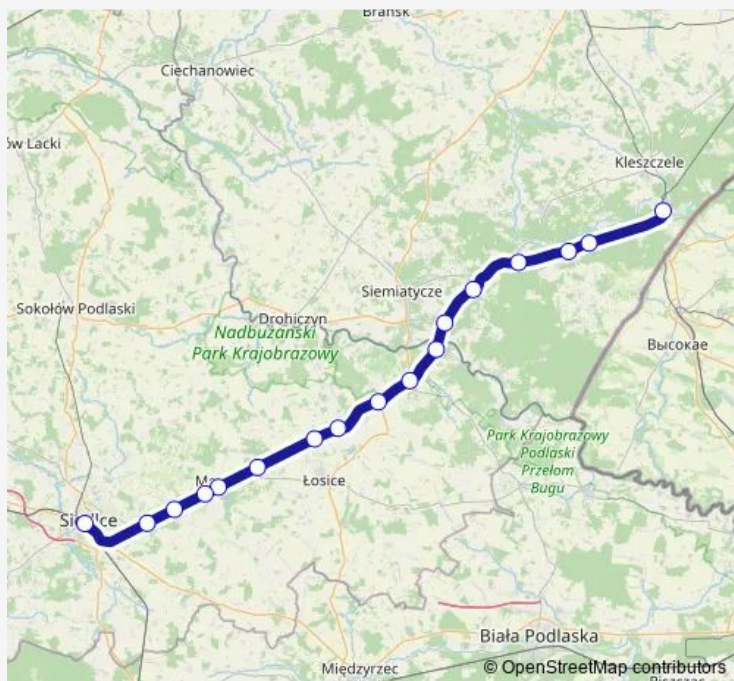

Rail R21 Siedlce — Czeremcha

[Go to website](#)

Direction

Siedlce — Czeremcha

17 stops

[Open route schedule](#)

- Siedlce
- Stok Lacki
- Krzymosze
- Mordy
- Mordy Miasto
- Cierpigórz
- Niemojki
- Patków
- Platerów
- Sarnaki
- Fronołów
- Siemiatycze
- Sycze
- Nurzec
- Nowy Nurzec
- Borowiki
- Czeremcha

Route schedule

Siedlce — Czeremcha

Monday	06:17-19:35
Tuesday	06:17-19:35
Wednesday	06:17-19:35
Thursday	06:17-19:35
Friday	06:17-19:35
Saturday	06:17-19:35
Sunday	06:17-19:35

Route info

Direction: Siedlce

Stops: 17

Trip Duration: 1 hour 23 min

R21 — Siedlce — Czeremcha

Direction

Czeremcha — Siedlce

17 stops

[Open route schedule](#)

Czeremcha