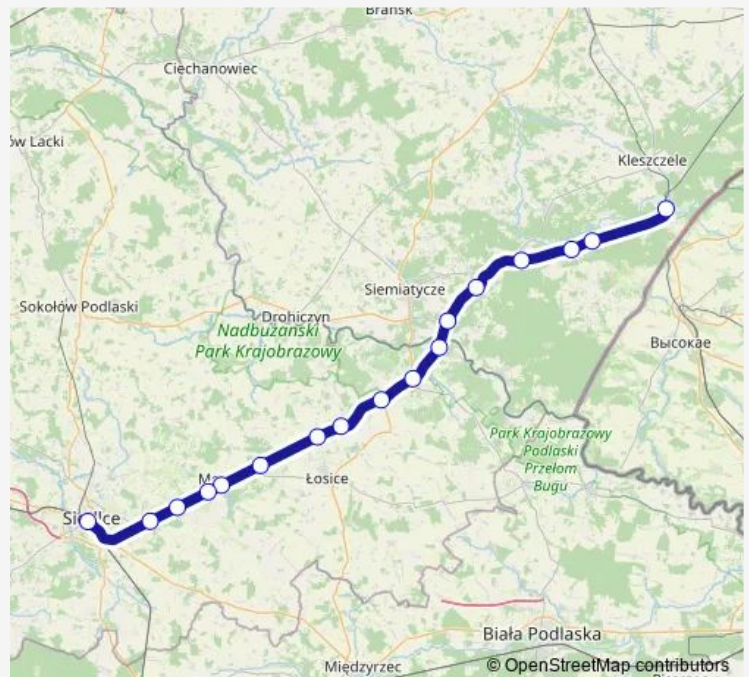

Rail R21 Siedlce — Czeremcha

[Go to website](#)

**Direction**

Siedlce — Czeremcha

17 stops

[Open route schedule](#)

- Siedlce
- Stok Lacki
- Krzymosze
- Mordy
- Mordy Miasto
- Cierpigórz
- Niemojki
- Patków
- Platerów
- Sarnaki
- Fronołów
- Siemiatycze
- Sycze
- Nurzec
- Nowy Nurzec
- Borowiki
- Czeremcha

Route schedule

Siedlce — Czeremcha

Monday	06:17-19:35
Tuesday	06:17-19:35
Wednesday	06:17-19:35
Thursday	06:17-19:35
Friday	06:17-19:35
Saturday	06:17-19:35
Sunday	06:17-19:35

Route info

Direction: Siedlce

Stops: 17

Trip Duration: 1 hour 23 min

R21 — Siedlce — Czeremcha

## Direction

Czeremcha — Siedlce

17 stops

[Open route schedule](#)

Czeremcha

Borowiki

Nowy Nurzec

Nurzec