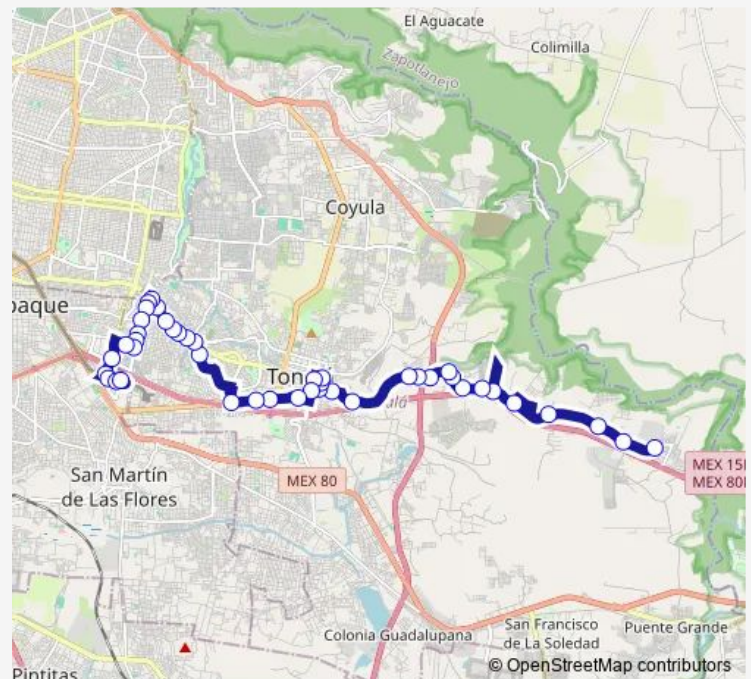

Thursday 05:00

Friday 05:00

Saturday 05:00

Sunday 05:00

Route info

Direction: Avenida Patria

Stops: 45

Trip Duration: 1 hour 7 min

C106 — Troncal C106 - 809

Direction

Las Palmas — Central de Autobuses

44 stops

[Open route schedule](#)

Las Palmas

Camino al Vado

Camino al Vado

Camino al Vado

Camino al Vado

Camino al Vado

Camino al Vado

Camino al Vado

Calle Palmar del Cabo

Calle Palmar del Cabo

Avenida Plaza Vitoria

Direction: Las Palmas

Stops: 44

Trip Duration: 1 hour 5 min

Glorieta Arcos de Loma Dorado

Avenida Río Nilo

Avenida Río Nilo

Avenida Río Nilo

Avenida Río Nilo