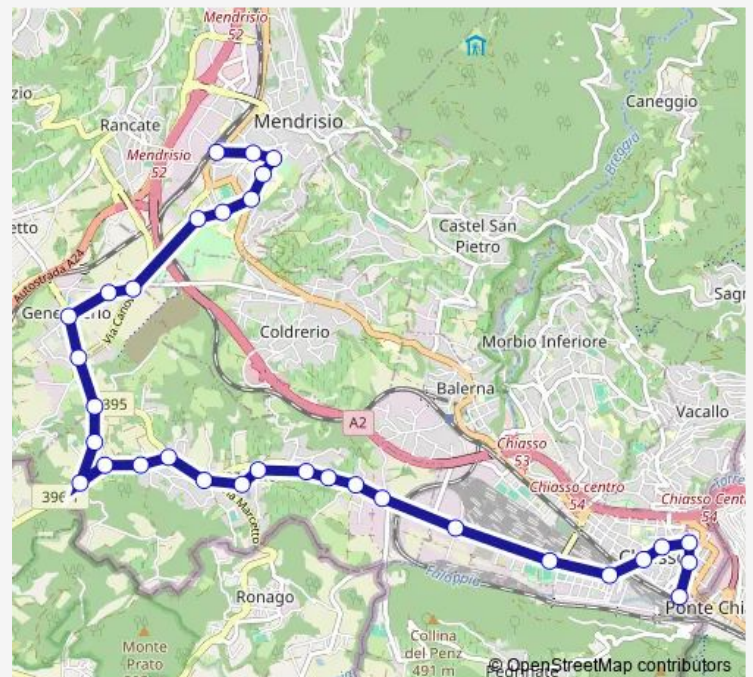

Novazzano, Bivio Boscherina

Brusata (Novazzano), Al Gaggio

Brusata (Novazzano), Paese

Novazzano, Boscherina 1

Genestrerio, Canova

Route schedule

Morbio Inferiore, Scuole Medie — Genestrerio, Canova

Monday 15:33-17:18

Tuesday 15:33-17:18

Wednesday —

Thursday 15:33-17:18

Friday —

Saturday —

Sunday —

Route info

Direction: Morbio Inferiore, Scuole Medie

Stops: 15

Trip Duration: 0 hour 31 min

517

BusMaps

Direction

Chiasso, Stazione — Mendrisio, Stazione

32 stops

[Open route schedule](#)

Chiasso, Stazione

Chiasso, Via Volta

Chiasso, Viale Stoppa

Chiasso, Via Francini

Chiasso, Municipio

Chiasso, Via Soldini

Chiasso, Centro Sportivo

Balerna, Passeggiata