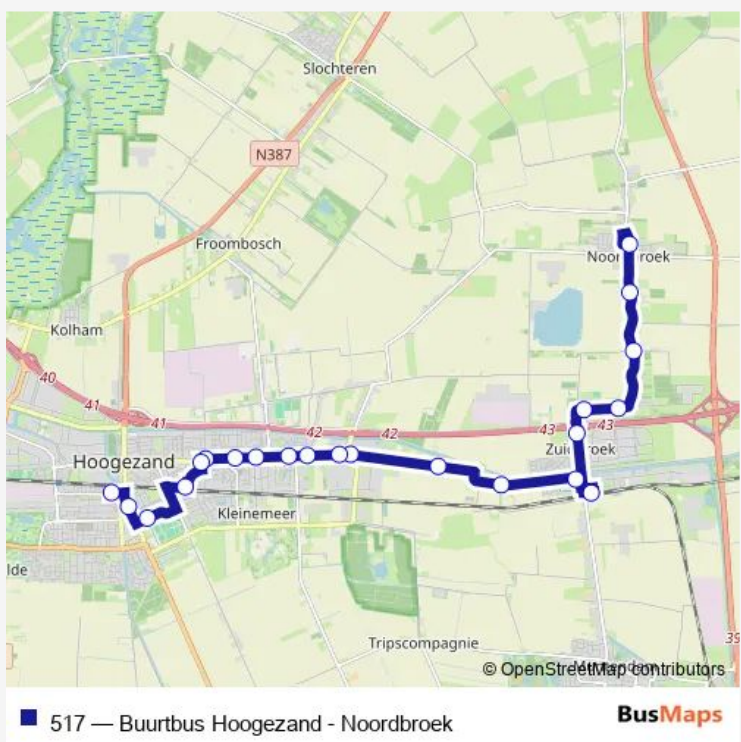

Bus 517 Buurtbus Hoogezand - Noordbroek

[Go to website](#)

Direction
 Noordbroek, Markt — Hoogezand, Medisch Centrum
 22 stops
[Open route schedule](#)

- Noordbroek, Markt
- Noordbroek, Zuideromweg
- Noordbroek, Drostenaan
- Zuidbroek, Siemenspark
- Zuidbroek, Heiligelaan
- Zuidbroek, Rotonde A7
- Zuidbroek, Station (perron B)
- Zuidbroek, De Broeckhof
- Zuidbroek, Pedro Boot
- Sappemeer, Westeind
- Sappemeer, Noorderstraat
- Sappemeer, Noordbroeksterstraat
- Sappemeer, Herenstraat
- Sappemeer, Compagniesterpoot
- Sappemeer, Slochterstraat
- Sappemeer, Sint Jozefstichting
- Sappemeer, Winkelhoek
- Sappemeer, Kees de Haanstraat
- Hoogezand, Station
- Hoogezand, Zwembad
- Hoogezand, De Hooge Meeren

Route schedule
 Noordbroek, Markt — Hoogezand, Medisch Centrum

Monday	07:23-16:23
Tuesday	07:23-16:23
Wednesday	07:23-16:23
Thursday	07:23-16:23
Friday	07:23-16:23
Saturday	08:23-16:23
Sunday	—

Route info
 Direction: Noordbroek, Markt
 Stops: 22
 Trip Duration: 0 hour 30 min

Direction

Hoogezand, Medisch Centrum — Noordbroek, Markt

22 stops

[Open route schedule](#)

Hoogezand, Medisch Centrum

Hoogezand, Kerkstraat

Hoogezand, Jan Huitzingstraat

Hoogezand, Beukemastraat

Friday 07:57-16:57

Saturday 08:57-16:57

Sunday —

Route info

Direction: Hoogezand, Medisch Centrum

Stops: 22

Trip Duration: 0 hour 25 min

517 Bus time schedules and route maps are available in an offline PDF at busmaps.com. Use the busmaps.com website to see live bus times, train schedule or subway schedule, and step-by-step directions for all public transit in Zuidbroek