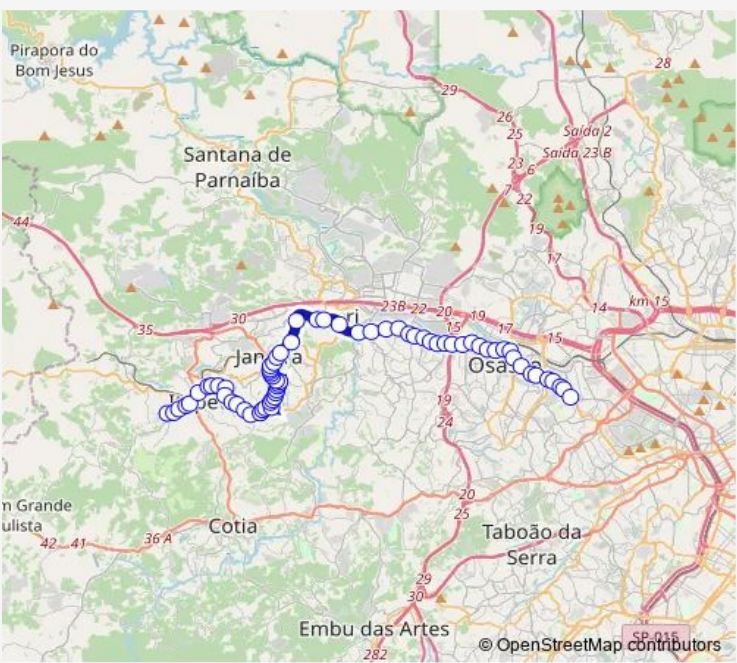

Bus 517 Itapevi (Cohab) - Osasco (Vila Yara)

[Go to website](#)

Direction
 Estrada Lucinda de Jesus Silva 57 - Conj. Hab. - St. A Itapevi - SP 06665-025 Brasil - Conj. Hab. - St. A Itapevi - SP 06665-035 Brasil — Terminal Rodoviario Amador Aguiar (Vila Yara)

68 stops

[Open route schedule](#)

- Estrada Lucinda de Jesus Silva 57 - Conj. Hab. - St. A Itapevi - SP 06665-025 Brasil - Conj. Hab. - St. A Itapevi - SP 06665-035 Brasil
- Av. Pedro Paulino 825
- Av. Pedro Paulino 483-555 - Conj. Hab. - St. D - Jardim Maristela Itapevi - SP 06663-000 Brasil
- Av. Pedro Paulino 51
- Rod. Cel. PM Nelson Tranchesesi 42 - Itaqui Itapevi - SP 06696-110 Brasil - Centro Itapevi - SP 06653-025 Brasil
- Avenida Feres Nacif Chaluppe (Estacao Itapevi)
- Avenida Cezario De Abreu 700 - Res. Parque Itamarati Itapevi - SP 06653-240 Brasil
- Avenida Cezario De Abreu 907 - Vila Sao Francisco (Glebas 1 A 3) Itapevi - SP 06653-310 Brasil
- R. Eulalia 82 - Vila Sao Francisco (Glebas 1 A 3) Itapevi - SP 06653-430 Brasil
- Rua Bonifacio de Abreu 1515
- Rodovia Engenheiro Rene Benedito Da Silva 2 - Parque Boa Esperanca Itapevi - SP 06653-440 Brasil
- Rodovia Engenheiro Rene Benedito da Silva (oposto ao n 1259)
- Rodovia Engenheiro Rene Benedito Da Silva 1286 Itapevi - SP 06655-280 Brasil
- Rodovia Engenheiro Rene Benedito da Silva (oposto ao n 1907)
- Rodovia Engenheiro Rene Benedito da Silva 2394

Route schedule
 Estrada Lucinda de Jesus Silva 57 - Conj. Hab. - St. A Itapevi - SP 06665-025 Brasil - Conj. Hab. - St. A Itapevi - SP 06665-035 Brasil — Terminal Rodoviario Amador Aguiar (Vila Yara)

Monday	04:25
Tuesday	04:25
Wednesday	04:25
Thursday	04:25
Friday	04:25
Saturday	—
Sunday	—

Route info

Direction: Estrada Lucinda de Jesus Silva 57 - Conj. Hab. - St. A Itapevi - SP 06665-025 Brasil - Conj. Hab. - St. A Itapevi - SP 06665-035 Brasil

Stops: 68

Trip Duration: 1 hour 35 min

Terminal Nossa Senhora de Fatima