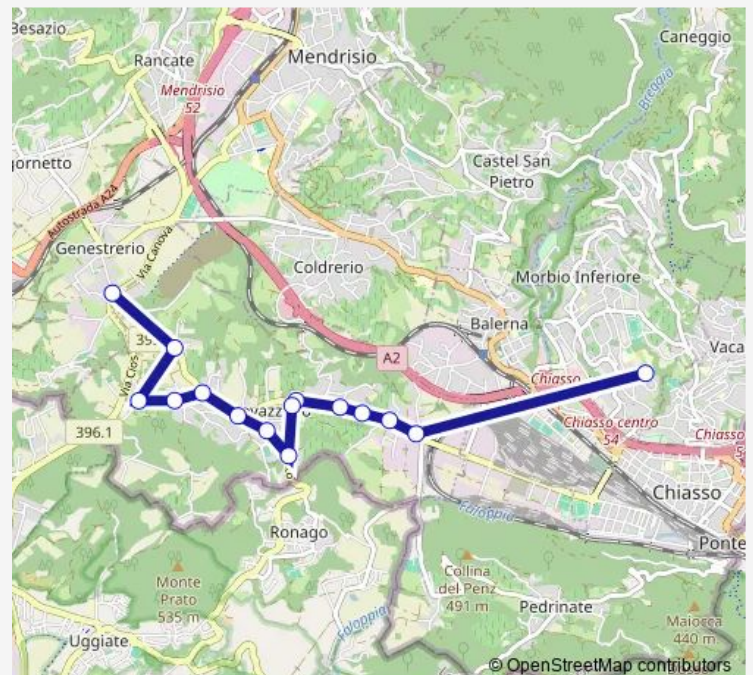

Brusata (Novazzano), Paese

Novazzano, Boscherina 1

Genestrerio, Canova

### Route schedule

Morbio Inferiore, Scuole Medie — Genestrerio, Canova

Monday 15:33-17:18

Tuesday 15:33-17:18

Wednesday —

Thursday 15:33-17:18

Friday 15:33-17:18

Saturday —

### Route info

Direction: Morbio Inferiore, Scuole Medie

Stops: 15

Trip Duration: 0 hour 31 min

517 — B 517

## Direction

Morbio Inferiore, Scuole Medie — Brusata (Novazzano), Al Gaggio

7 stops

[Open route schedule](#)

Morbio Inferiore, Scuole Medie

Novazzano, Casate

Novazzano, Bivio Boscherina

Novazzano, Boscherina 1