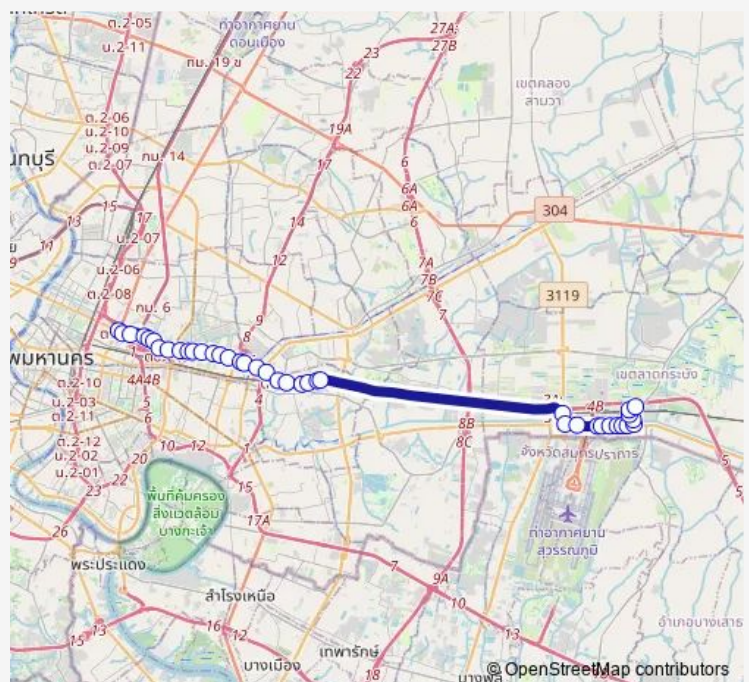

หลังแยกประดิษฐ์มนูธรรม;After Pradit Manutham Intersection

ก่อนแยกพระราม9-เพชรพระราม;Before Rama 9- Phet Phra Ram Junction

Route schedule

อนุสาวรีย์ชัยสมรภูมิ (เกาะดินแดง);Victory Monument (Din Daeng) — สจล.(คณะเทคโนโลยีสารสนเทศ);Kmitl (Faculty of Information Technology)

Monday 00:01

Tuesday 00:01

Wednesday 00:01

Thursday 00:01

Friday 00:01

Saturday 00:01

Sunday 00:01

Route info

Direction: อนุสาวรีย์ชัยสมรภูมิ (เกาะดินแดง);Victory Monument (Din Daeng)

Stops: 39

Trip Duration: 1 hour 14 min

ก่อนแยกรามคำแหง;Before Ramkhamhaeng Intersection

พระราม 9 ซอย 31;Rama 9 Soi 31

โฮมโปรพระราม 9;HomePro Rama 9