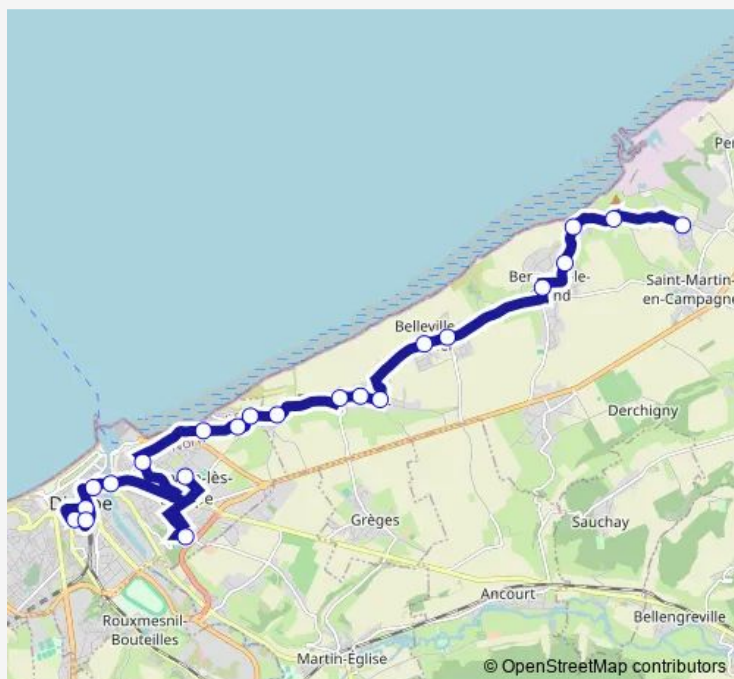

Bus 517 Berneval-LE-Grand / Dieppe

[Go to website](#)

**Direction**

Dieppe - Collège Alexandre Dumas (Neuville) — PE-TIT-CAUX - SAINT-MARTIN-EN-CAMPAGNE\_Écoles

5 stops

[Open route schedule](#)

Dieppe - Collège Alexandre Dumas (Neuville)

Dieppe - Collège Albert Camus

PETIT-CAUX - DERCHIGNY\_Berneval-Graincourt

PETIT-CAUX - DERCHIGNY\_Chasse-Marée

PETIT-CAUX - SAINT-MARTIN-EN-CAMPAGNE\_Écoles

**Route schedule**

Dieppe - Collège Alexandre Dumas (Neuville) — PE-TIT-CAUX - SAINT-MARTIN-EN-CAMPAGNE\_Écoles

Monday	16:45
Tuesday	16:45
Wednesday	—
Thursday	16:45
Friday	16:45
Saturday	—
Sunday	—

**Route info**

Direction: Dieppe - Collège Alexandre Dumas (Neuville)

Stops: 5

Trip Duration: 0 hour 35 min

517 — Berneval-LE-Grand / Dieppe

### Direction

Dieppe - Collège Alexandre Dumas (Neuville) — PETIT-CAUX - DERCHIGNY\_Chasse-Marée

4 stops

[Open route schedule](#)

Dieppe - Collège Alexandre Dumas (Neuville)

PETIT-CAUX - BRACQUEMONT\_La Marette