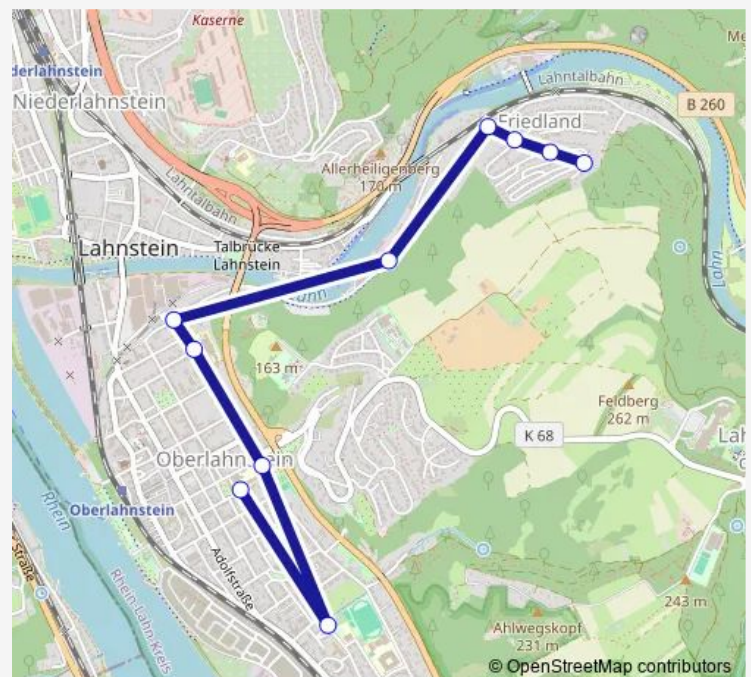

Lahnstein Friedrichsseggen Ahler Kopf Spielplatz

Lahnstein Friedrichsseggen Ahler Kopf Mitte

Lahnstein Friedland Breslauer Straße

### Route schedule

Lahnstein Friedrichsseggen Schule — Lahnstein Friedland  
Breslauer Straße

Monday 08:02

Tuesday 08:02

Wednesday 08:02

Thursday 08:02

Friday 08:02

Saturday —

### Route info

Direction: Lahnstein Friedrichsseggen Schule

Stops: 6

Trip Duration: 0 hour 24 min