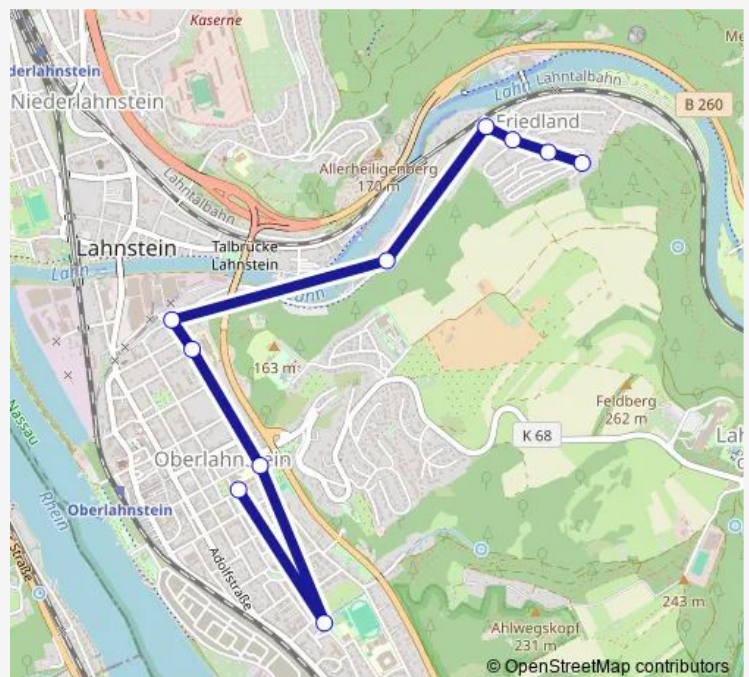

### Route schedule

Lahnstein Oberlahnstein Schulzentrum — Frücht Hof Hahlgarten

Monday 13:05-16:05

Tuesday 13:05-16:05

Wednesday 13:05-16:05

Thursday 13:05-16:05

Friday 13:05

Saturday —

### Route info

Direction: Lahnstein Oberlahnstein Schulzentrum

Stops: 11

Trip Duration: 0 hour 33 min

**Direction**Frücht Auf der Kratz — Lahnstein Oberlahnstein  
Schulzentrum

11 stops

[Open route schedule](#)

## Route info

Direction: Frücht Auf der Kratz

Stops: 11

Trip Duration: 0 hour 37 min