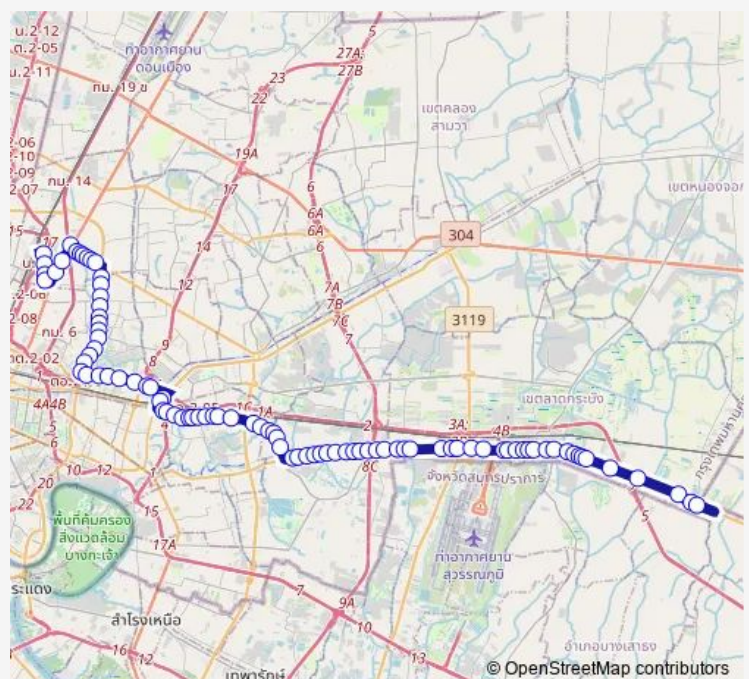

บริษัทเมืองไทยภัทร;Muang Thai Phatra

ซอยรัชดาภิเษก 14;Soi Ratchadaphisek 14

MRT ห้วยขวาง;Mrt huai khwang

Route schedule

อุ้หมอชิต 2;Bus Depot Mochit 2 — ท่าเทิดไท;Terd Thai Pier

Monday 00:00

Tuesday 00:00

Wednesday 00:00

Thursday 00:00

Friday 00:00

Saturday 00:00

Sunday 00:00

Route info

Direction: อุ้หมอชิต 2;Bus Depot Mochit 2

Stops: 90

Trip Duration: 2 hour 39 min