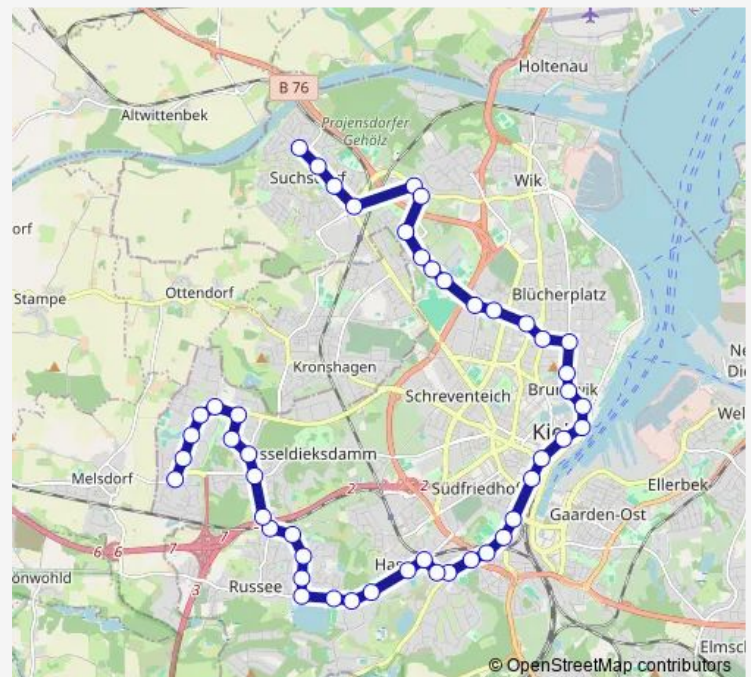

Kiel Bahnhof Russee

Kiel Dahmeweg

Kiel Gatowweg

Kiel Redderkamp

Kiel Rutkamp

Kiel Gedenkort am Russee

Kiel Marienlust

Kiel Prey

Kiel Streitkamp

Kiel Christianstraße

Kiel Winterbeker Weg

Route schedule

Kiel Aalborgring — Kiel Rungholtplatz

Monday 06:58-13:05

Tuesday 06:58-13:05

Wednesday 06:58-13:05

Thursday 06:58-13:05

Friday 06:58-13:05

Saturday —

Sunday —

Route info

Direction: Kiel Aalborgring

Stops: 45

Trip Duration: 1 hour 12 min

■ 61

Kiel Südfriedhof

Kiel Harmsstraße

Kiel Kirchhofallee

Kiel Hauptbahnhof

Kiel Andreas-Gayk-Straße

Kiel Bootshafen

Kiel Seegarten/Ostseekai