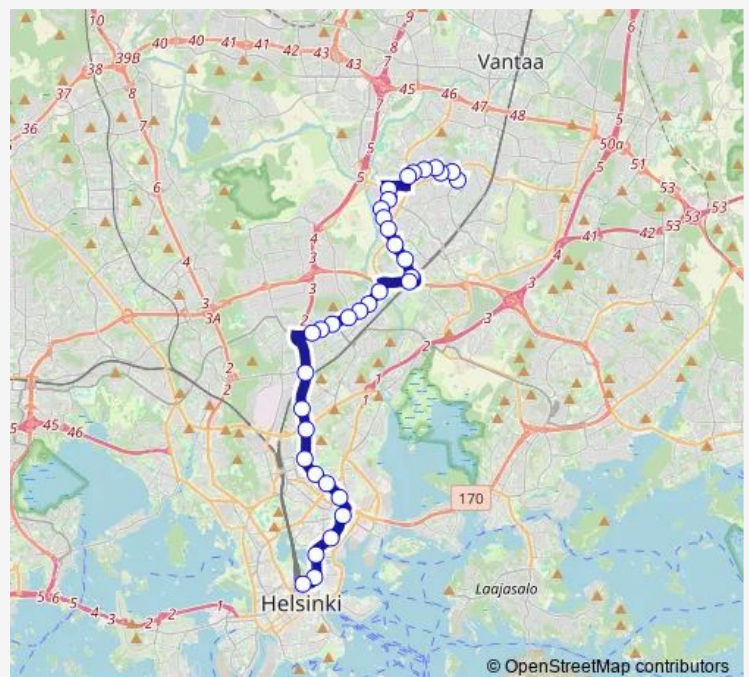

Route schedule

Rautatientori — Tapanilan urheiluk.

Monday	05:27-23:13
Tuesday	05:27-23:13
Wednesday	05:27-23:13
Thursday	05:27-23:13
Friday	05:27-23:13
Saturday	05:27-23:13
Sunday	06:27-23:14

Route info

Direction: Rautatientori

Stops: 34

Trip Duration: 0 hour 41 min

■ 61 — Rautatientori-Pukinmäki-Tapaninkylä

Pukinmäenkaari

Tapaninvainiontie

Uimarannantie

Pohjanpellontie

Immolantie