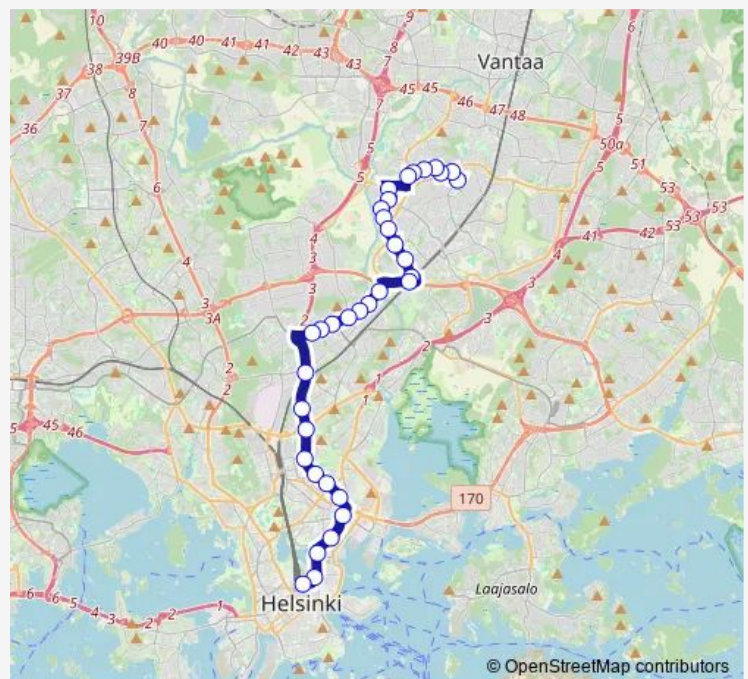

Friday 16:33

Saturday 05:39-23:30

Sunday 06:39-20:14

**Route info**

Direction: Tapanilan urheiluk.

Stops: 35

Trip Duration: 0 hour 51 min

■ 61 — Rautatientori-Pukinmäki-Tapaninkylä

Mestarintie

Kustaankartano

Käpylän asema

Käpylänaukio

Koskelantie

Velodromi

Mäkelänrinne

Hattulantie