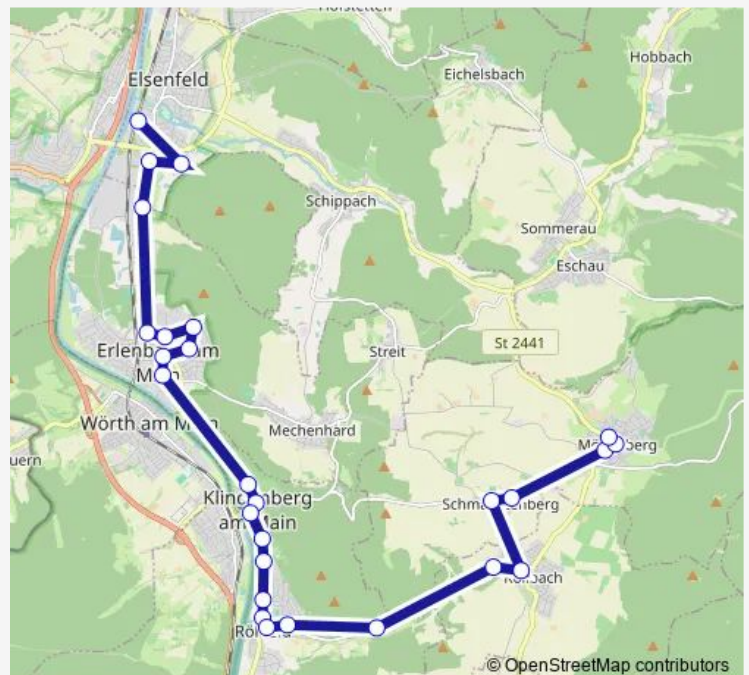

### Direction

Elsenfeld, Schulzentrum — Sulzbach/M., Schule

10 stops

[Open route schedule](#)

Elsenfeld, Schulzentrum

Kleinwallstadt, Altenheim

Kleinwallstadt, Bahnhof

Kleinwallstadt, Sulzbacher Str.

### Route schedule

Elsenfeld, Schulzentrum — Sulzbach/M., Schule

Monday 13:05

Tuesday 13:05

Wednesday 13:05

Thursday 13:05

Friday 13:05

Saturday —

### Route info

Direction: Elsenfeld, Schulzentrum

Stops: 10

Trip Duration: 0 hour 21 min

**Direction**

Kleinwallstadt, Bahnhof — Elsenfeld, Schulzentrum

3 stops

[Open route schedule](#)

Kleinwallstadt, Bahnhof

Kleinwallstadt, Altenheim

Elsenfeld, Schulzentrum