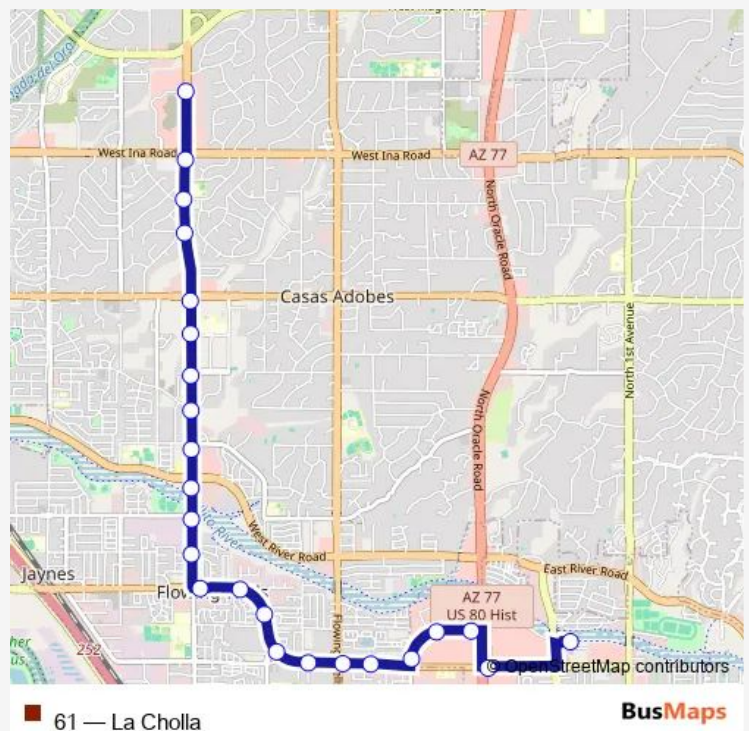

La Cholla/Orange Grove (Sw)

La Cholla/Hospital Dr. (Nw)

La Cholla/Rudasill (Sw)

La Cholla/Oraclejaynesstation (Sw)

La Cholla/Sunset (Sw)

La Cholla/River Rd (Sw)

La Cholla/Curtis (Sw)

La Cholla/Jay Av (Nw)

### Route schedule

La Cholla/Foothills Mall Dr (Sw) — Tohono Transit Center (D)

Monday 06:25-19:55

Tuesday 06:25-19:55

Wednesday 06:25-19:55

Thursday 06:25-19:55

Friday 06:25-19:55

Saturday 06:26-19:26

### Route info

Direction: La Cholla/Foothills Mall Dr (Sw)

Stops: 24

Trip Duration: 0 hour 23 min

Auto Mall Dr/Oracle (Sw)

Wetmore/Oracle (Se)

Tohono Transit Center (D)

## Direction

Tohono Transit Center (D) — La Cholla/Foothills Mall Dr (Sw)

30 stops

[Open route schedule](#)

Tohono Transit Center (D)

Auto Mall Dr/Oracle (Nw)

Auto Mall Dr/Auto Sprint Rd (Ne)

Wetmore/Auto Mall Dr (Nw)