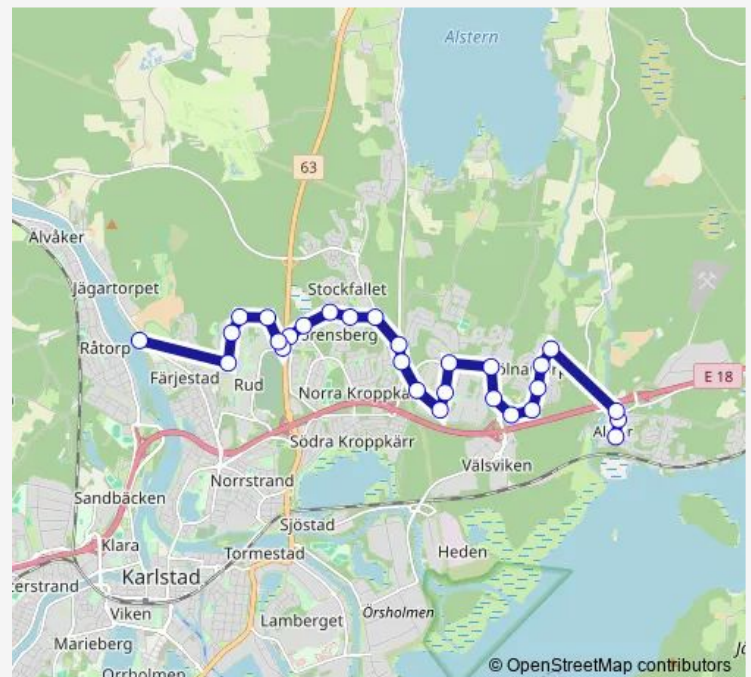

Karlstad Öjenäsgatan

Route schedule

Alster, Vammelsvägen — Löfbergs Arena

Monday	—
Tuesday	18:00
Wednesday	—
Thursday	—
Friday	—
Saturday	14:15
Sunday	—

Route info

Direction: Alster, Vammelsvägen

Stops: 28

Trip Duration: 0 hour 34 min

Karlstad, Ruds bytespunkt

Karlstad Mossgatan

Karlstad Norra Rud

Karlstad Rudsskogen

Karlstad Långtäppan

Karlstad Ruds Centrum

Löfbergs Arena

Direction

Löfbergs Arena — Alster, Vammelsvägen

28 stops

[Open route schedule](#)

Löfbergs Arena

Karlstad Ruds Centrum

Karlstad Långtäppan

Karlstad Rudsskogen

Karlstad Norra Rud

Saturday

17:45

Sunday

—

Route info

Direction: Löfbergs Arena

Stops: 28

Trip Duration: 0 hour 37 min