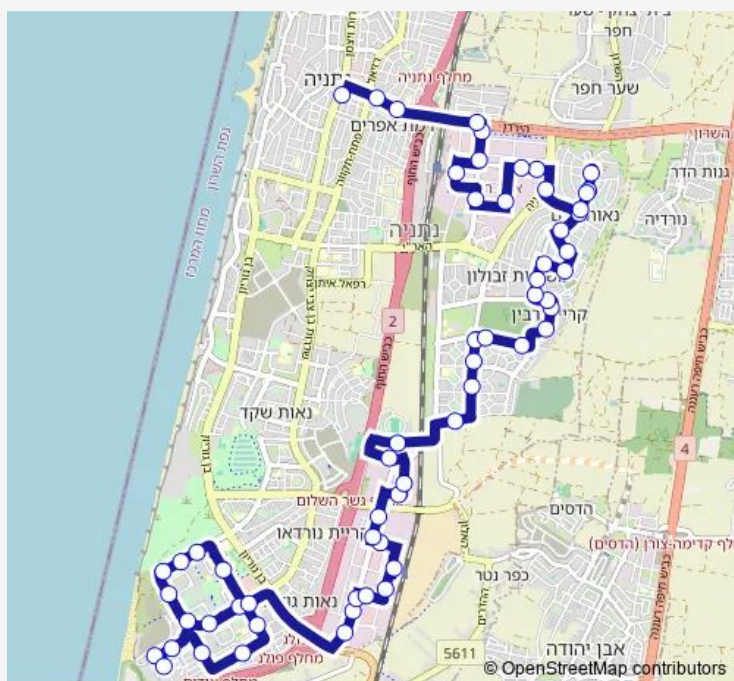

יוסף שפרינצק/מיכאל הלפרין

ארלחורוב/הלפרין

ארלחורוב/השומר

Route schedule

ת. מרכזית נתניה/רציפים — חוף פולג/רמת פולג

Monday	05:00-23:00
Tuesday	05:00-23:00
Wednesday	05:00-23:00
Thursday	05:00-23:00
Friday	05:00-14:50
Saturday	19:15-23:00
Sunday	05:00-23:00

Route info

Direction: ת. מרכזית נתניה/רציפים

Stops: 57

Trip Duration: 1 hour 2 min

■ ת. מרכזית נתניה/רציפים-נתניה->חוף פולג/רמת פולג- נתניה-#1 BusMaps

ההשכלה/השומר

ההשכלה/הרב יהודה אונטרמן

ההשכלה/האוניברסיטה

הנשר/הזמיר

הזמיר/החסידה

דרך הפארק/הזמיר

דרך הפארק/האוניברסיטה

דרך הפארק/אלונים

אלונים/הנופר

דגניה/פרח

דרך דגניה/ליבר זאב

דרך דגניה/בני וו.רייך

בני וו. רייך/אדר

אצטדיון נתניה

סינמה סיטי/המחקר

מכללת הרמלין/המחקר

עירייה/הצורן

בית חרושת טבע

שד. גיבורי ישראל/התרופה