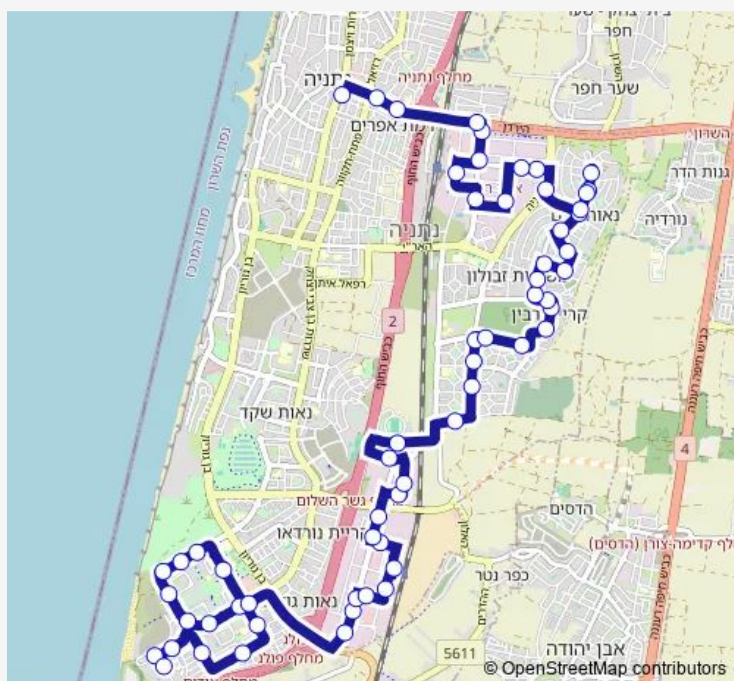

### Route schedule

ת. מרכזית נתניה/רציפים — חוף פולג/רמת פולג

Monday	05:00-23:00
Tuesday	05:00-23:00
Wednesday	05:00-23:00
Thursday	05:00-23:00
Friday	05:00-14:20
Saturday	18:45-23:00
Sunday	05:00-23:00

### Route info

Direction: ת. מרכזית נתניה/רציפים

Stops: 57

Trip Duration: 1 hour 2 min

ההשכלה/השומר

ההשכלה/הרב יהודה אונטרמן

ההשכלה/האוניברסיטה

הנשר/הזמיר

הזמיר/החסידה

דרך הפארק/הזמיר

דרך הפארק/האוניברסיטה

דרך הפארק/אלונים

אלונים/הנופר

דגניה/פרח

דרך דגניה/ליבר זאב

דרך דגניה/בני וו.רייך