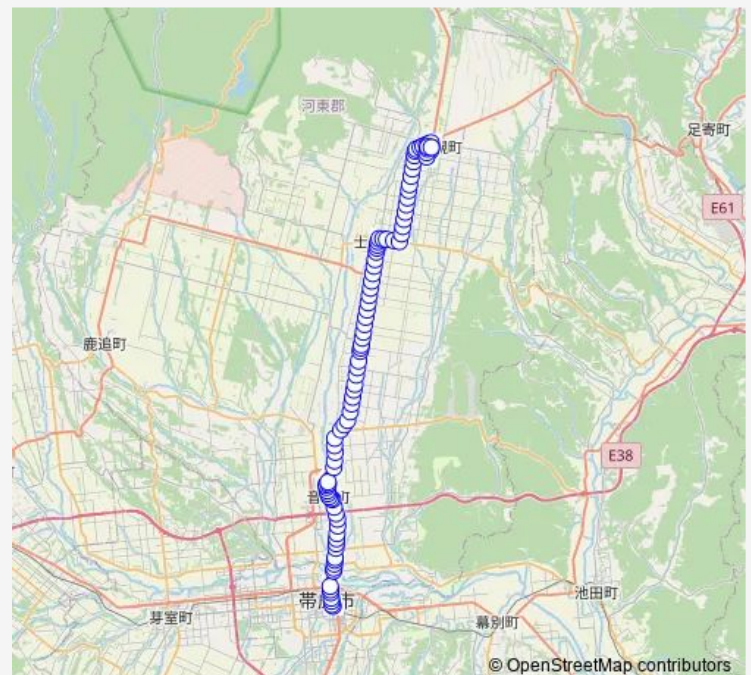

士幌34号

士幌33号

士幌32号

Route schedule

上士幌交通ターミナル — 帯広駅バスターミナル

Monday 06:35-16:25

Tuesday 06:35-16:25

Wednesday 06:35-16:25

Thursday 06:35-16:25

Friday 06:35-16:25

Saturday 06:35-16:25

Sunday 06:35-16:25

Route info

Direction: 上士幌交通ターミナル

Stops: 93

Trip Duration: 1 hour 15 min