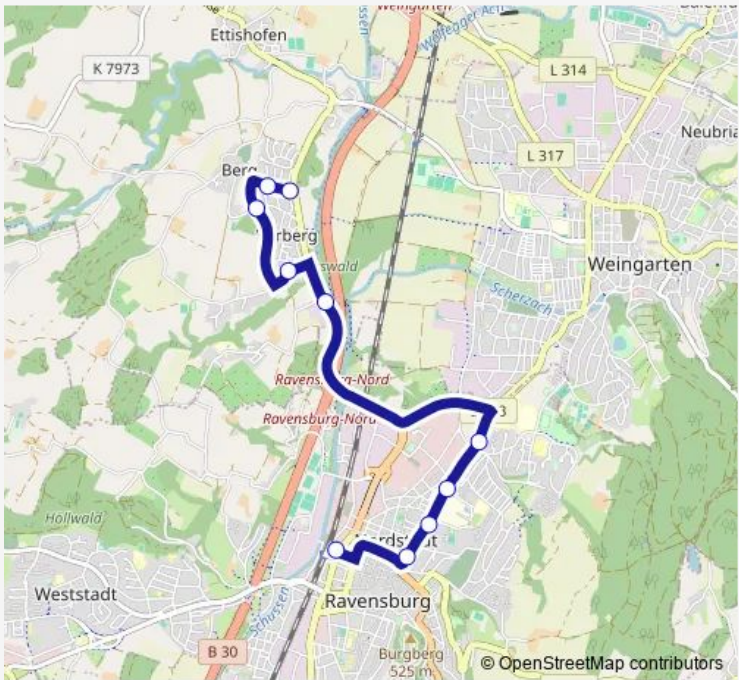

Bus 61 Ravensburg Bahnhof - Berg Rafi - Berg Weiler

[Go to website](#)

**Direction**  
 Ravensburg Bahnhof Bstg 8 — Berg, Weiler  
 10 stops  
[Open route schedule](#)

- Ravensburg Bahnhof Bstg 8
- Ravensburg Ulmer Str.
- Berg (Kr Ravensburg) Rafi
- Berg (Kr Ravensburg) Brunnenplatz
- Berg, Wilhelm-Gindele-Straße Steig 3
- Berg (Kr Ravensburg) Kasernen
- Berg (Kr Ravensburg) Kasernen Hauptstraße
- Berg (Kr Ravensburg) Ettishofen
- Berg (Kr Ravensburg) Weilerhalde
- Berg, Weiler

Route schedule  
 Ravensburg Bahnhof Bstg 8 — Berg, Weiler

Monday	05:07
Tuesday	05:07
Wednesday	05:07
Thursday	05:07
Friday	05:07
Saturday	—
Sunday	—

Route info  
 Direction: Ravensburg Bahnhof Bstg 8  
 Stops: 10  
 Trip Duration: 0 hour 13 min

61 — Ravensburg Bahnhof - Berg Rafi - Berg Weiler **BusMaps**

## Route info

Direction: Berg (Kr Ravensburg) Großtoblerstraße

Stops: 11

Trip Duration: 0 hour 19 min