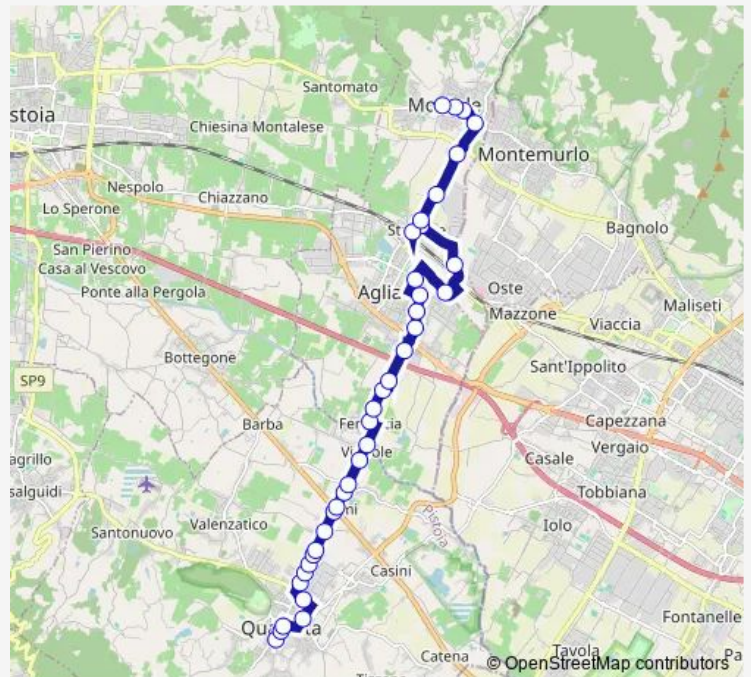

Quarrata (Comune)

Bivio Tizzana

Quarrata (Via Torino)

Via Montalbano (Incr. Via Giotto)

Via Montalbano (Coop)

Via Montalbano (Incr. Via Gramsci)

Casa Della Salute

Via Montalbano (Liceo Artistico)

Castello Della Magionaia

Ferruccia (Autolavaggio)

Ferruccia (Incr. Via Marx)

**Route schedule**

Quarrata (Terminal) — Montale (Piazza)

Monday	06:40-16:45
Tuesday	06:40-16:45
Wednesday	06:40-16:45
Thursday	06:40-16:45
Friday	06:40-16:45
Saturday	06:40-16:45
Sunday	—

**Route info**

Direction: Quarrata (Terminal)

Stops: 37

Trip Duration: 0 hour 30 min

61 — Quarrata-Agliana-Montale

Via Selva (Incr. Via Coppi)

Via Selva (Incr. Via Don Gnocchi)

Via Selva (Incr. Via S. Niccolao)

Via Della Libertà 1

Via Del Serragliolo

Agliaia (Catena)

Via G. Rossa

Via W. Tobagi

Montale/Agliaia [Stazione Fs]

Via G. Garibaldi (Incr. Via Olivelli)

Ricerche Sperimentali Montale