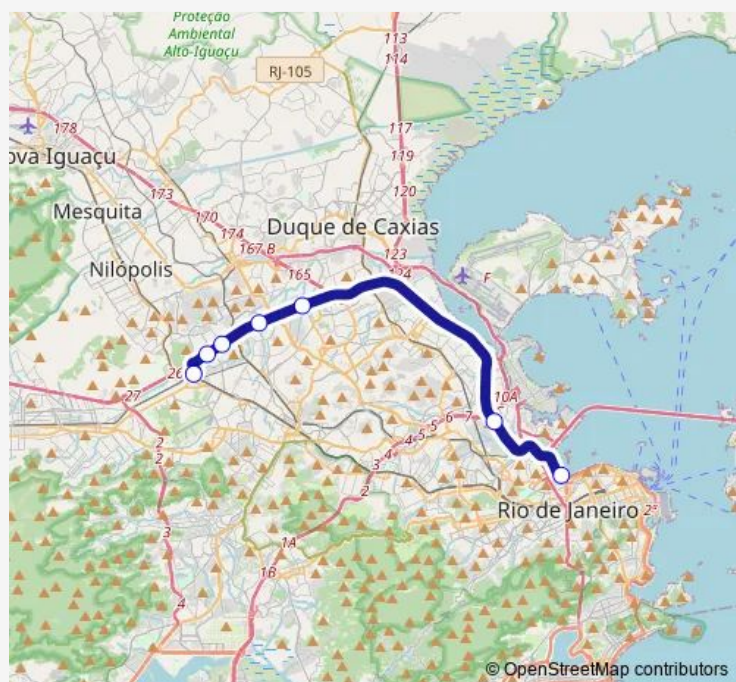

Fiocruz

CEASA - Irajá

Fazenda Botafogo

Jardim Guadalupe

Guadalupe

Terminal Deodoro : Plataforma A

Route schedule

Terminal Gentileza : Plataforma G1 — Terminal Deodoro : Plataforma A

Monday 00:00

Tuesday 00:00

Wednesday 00:00

Thursday 00:00

Friday 00:00

Saturday —

Sunday —

Route info

Direction: Terminal Gentileza : Plataforma G1

Stops: 7

Trip Duration: 0 hour 54 min

Direction

Terminal Deodoro : Plataforma D9 — Terminal Gentileza :
Plataforma F1

7 stops

[Open route schedule](#)

Terminal Deodoro : Plataforma D9