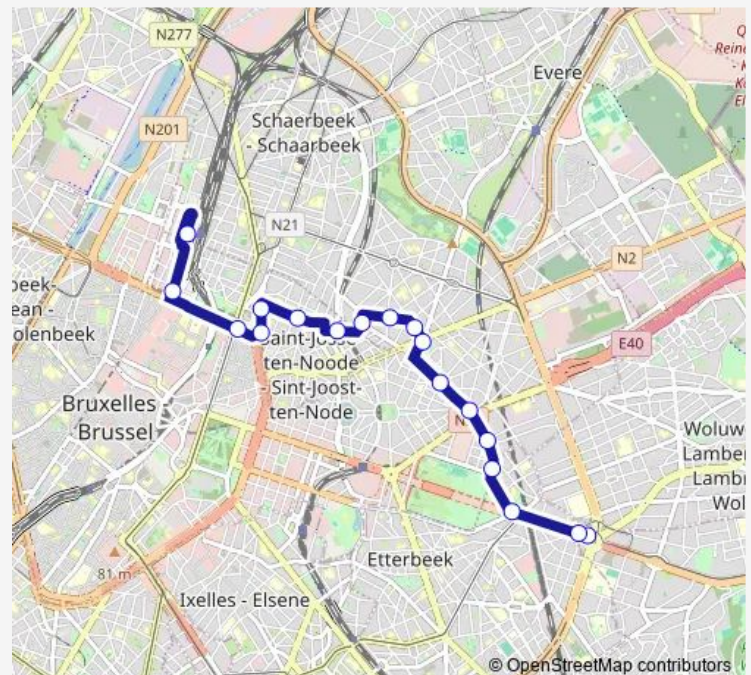

Fuss

Steurs

Bossuet

RUE Traversiere

Quetelet

Botanique

Rogier

Gare DU Nord

Route schedule

Montgomery — Gare DU Nord

Monday 05:26-23:24

Tuesday 05:26-23:24

Wednesday 05:26-23:24

Thursday 05:26-23:24

Friday 05:26-23:24

Saturday 05:26-23:24

Sunday 05:26-23:24

Route info

Direction: Montgomery

Stops: 18

Trip Duration: 0 hour 28 min

61 — Gare DU Nord - Montgomery

Direction

Gare DU Nord — Montgomery

17 stops

[Open route schedule](#)

Gare DU Nord

Rogier

Botanique

RUE Traversiere

Houwaert

Steurs