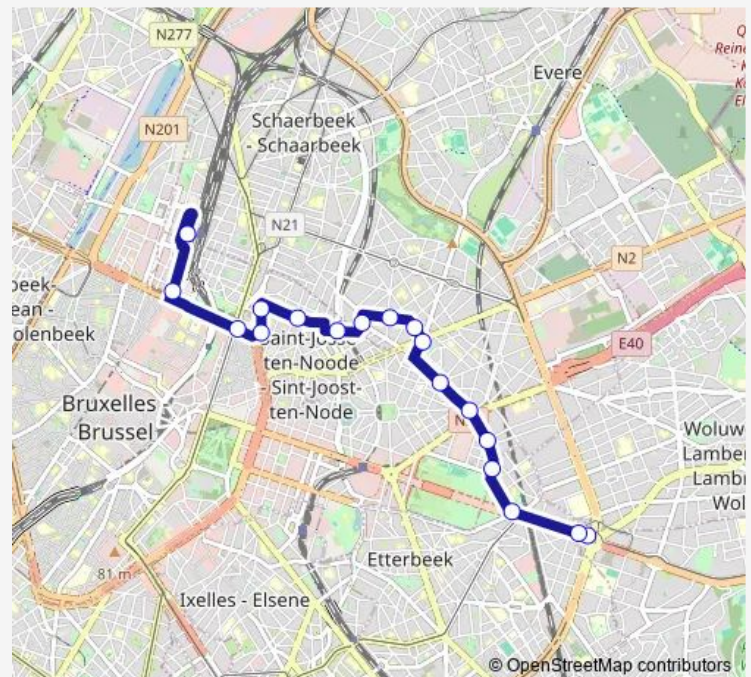

Fuss

Steurs

Bossuet

RUE Traversiere

Quetelet

Botanique

Rogier

Gare DU Nord

Route schedule

Montgomery — Gare DU Nord

Monday 05:26-23:24

Tuesday 05:26-23:24

Wednesday 05:26-23:24

Thursday 05:26-23:24

Friday 05:26-23:24

Saturday 05:26-23:24

Sunday 05:26-23:24

Route info

Direction: Montgomery

Stops: 18

Trip Duration: 0 hour 25 min

Direction

Gare DU Nord — Montgomery

17 stops

[Open route schedule](#)

Gare DU Nord

Rogier

Botanique

RUE Traversiere

Houwaert

Steurs

Fuss