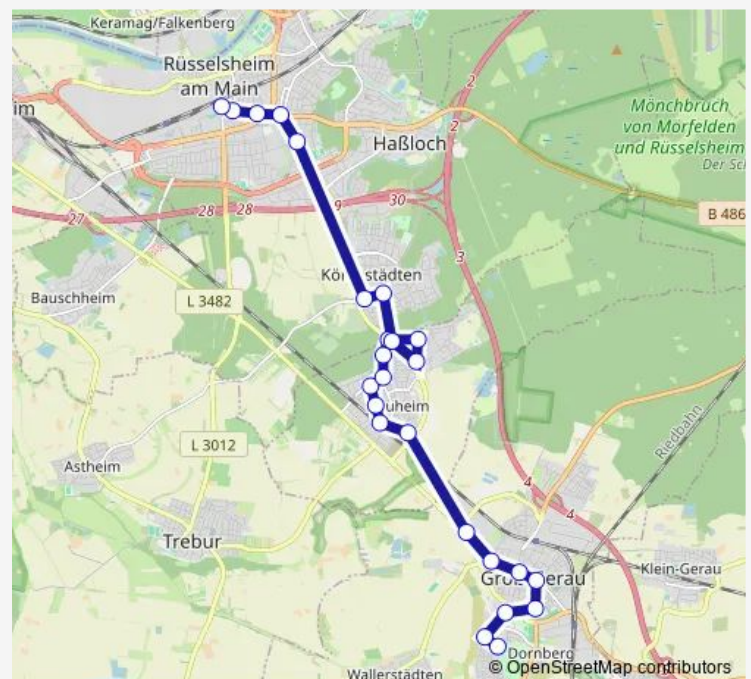

Rüsselsheim Moselstraße

Rüsselsheim Bahnhof Südseite

Route schedule

Groß-Gerau Marktplatz — Rüsselsheim Bahnhof Südseite

Monday 07:09

Tuesday 07:09

Wednesday 07:09

Thursday 07:09

Friday 07:09

Saturday —

Sunday —

Route info

Direction: Groß-Gerau Marktplatz

Stops: 20

Trip Duration: 0 hour 40 min

61

BusMaps

Direction

Nauheim Thomas-Mann-Straße — Groß-Gerau Jahnstraße

13 stops

[Open route schedule](#)

Nauheim Thomas-Mann-Straße

Nauheim Waldstraße

Nauheim Rüsselsheimer Straße