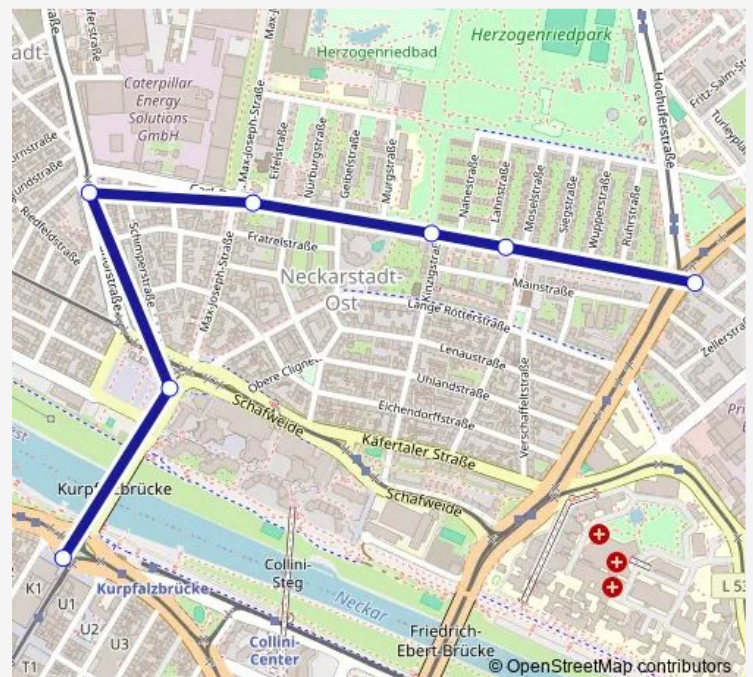

### Direction

Kurpfalzbrücke — Bonifatiuskirche

7 stops

[Open route schedule](#)

- Kurpfalzbrücke
- Alte Feuerwache
- Carl-Benz-Straße
- Max-Joseph-Straße
- Ida-Scipio-Heim
- Moselstraße
- Bonifatiuskirche

### Route info

Direction: Kurpfalzbrücke

Stops: 7

Trip Duration: 0 hour 9 min

## Direction

Kurpfalzbrücke — Eisenlohrplatz

9 stops

[Open route schedule](#)

Kurpfalzbrücke

Alte Feuerwache

Carl-Benz-Straße

Max-Joseph-Straße

## Route info

Direction: Kurpfalzbrücke

Stops: 9

Trip Duration: 0 hour 12 min