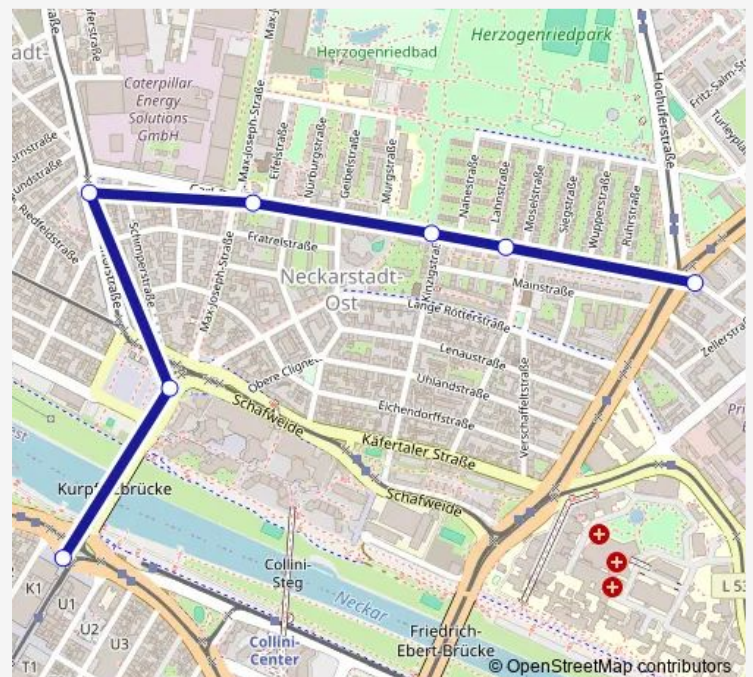

Bus 61 MA Kurpfalzbrücke - Carl-Benz-Straße - Bonifatiuskirche - Ludolf-Krehl-Straße - Einkaufszentrum Wohlgelegen

[Go to website](#)

Direction

Kurpfalzbrücke — Bonifatiuskirche

7 stops

[Open route schedule](#)

- Kurpfalzbrücke
- Alte Feuerwache
- Carl-Benz-Straße
- Max-Joseph-Straße
- Ida-Scipio-Heim
- Moselstraße
- Bonifatiuskirche

Route schedule

Kurpfalzbrücke — Bonifatiuskirche

Monday	20:11-00:11 ⁺¹
Tuesday	20:11-00:11 ⁺¹
Wednesday	20:11-00:11 ⁺¹
Thursday	20:11-00:11 ⁺¹
Friday	20:11-00:11 ⁺¹
Saturday	05:31-00:11 ⁺¹
Sunday	08:51-00:11 ⁺¹

Route info

Direction: Kurpfalzbrücke

Stops: 7

Trip Duration: 0 hour 9 min

Direction

Kurpfalzbrücke — Eisenlohrplatz

9 stops

[Open route schedule](#)

Kurpfalzbrücke

Alte Feuerwache

Carl-Benz-Straße

Max-Joseph-Straße

Ida-Scipio-Heim

Moselstraße

Bonifatiuskirche

Ludolf-Krehl-Straße