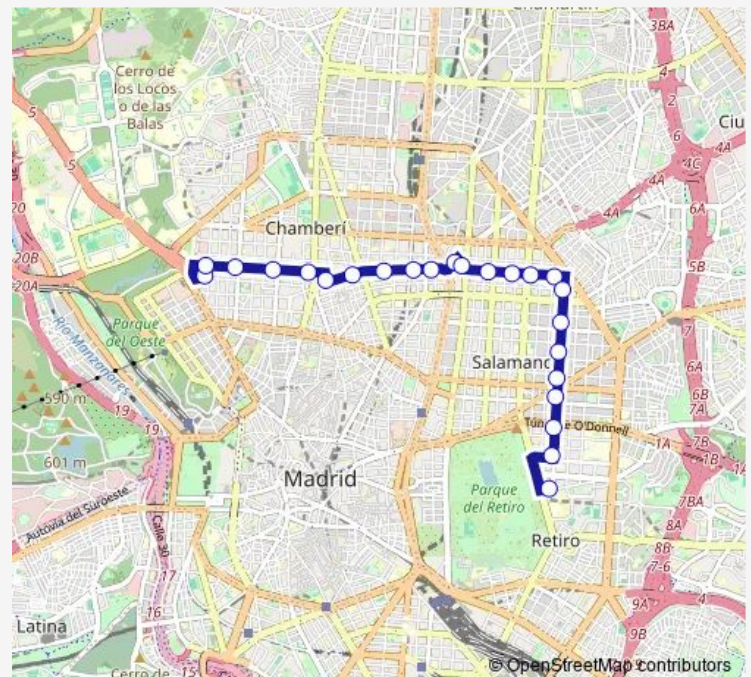

Conde De Peñalver - Ayala

Conde De Peñalver - Alcalá

Felipe II

Route schedule

Moncloa — Narváez

Monday	06:05-23:30
Tuesday	06:05-23:30
Wednesday	06:05-23:30
Thursday	06:05-23:30
Friday	06:05-23:30
Saturday	06:05-23:30
Sunday	07:00-23:30

Route info

Direction: Moncloa

Stops: 24

Trip Duration: 0 hour 41 min

61 — Moncloa - Narvaez

Narváez - O Donnell

Narváez - Ibiza

Narváez

Direction

Narváez — Moncloa

25 stops

[Open route schedule](#)

Narváez

Narváez - Doce De Octubre

Narváez - Ibiza

Narváez - O Donnell