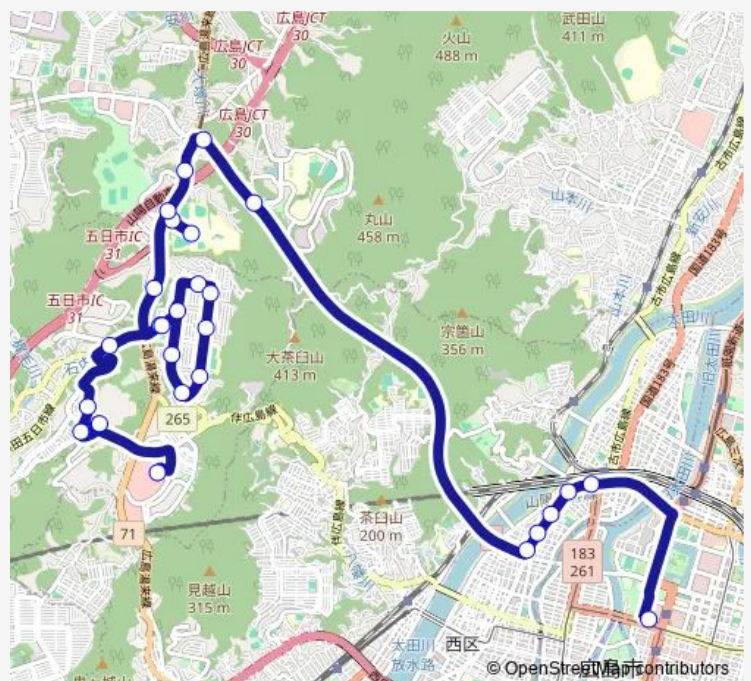

中広中学校前

中広三丁目

沼田料金所前

大塚駅

中大塚

広域公園前駅

広島修道大学キャンパス

Route schedule

横川駅前 — 広島修道大学キャンパス

Monday 09:13-15:43

Tuesday 09:13-15:43

Wednesday 09:13-15:43

Thursday 09:13-15:43

Friday 09:13-15:43

Saturday —

Sunday —

Route info

Direction: 横川駅前

Stops: 9

Trip Duration: 0 hour 19 min

■ 61 — 五月が丘団地・免許センター・ジ
アウトレット広島・ そらの線

Direction

免許センター — 市役所前

25 stops

Saturday —

Sunday —

Route info

Direction: 五月が丘四丁目

Stops: 26

Trip Duration: 0 hour 49 min

Direction

そらの北 — 広島バスセンター