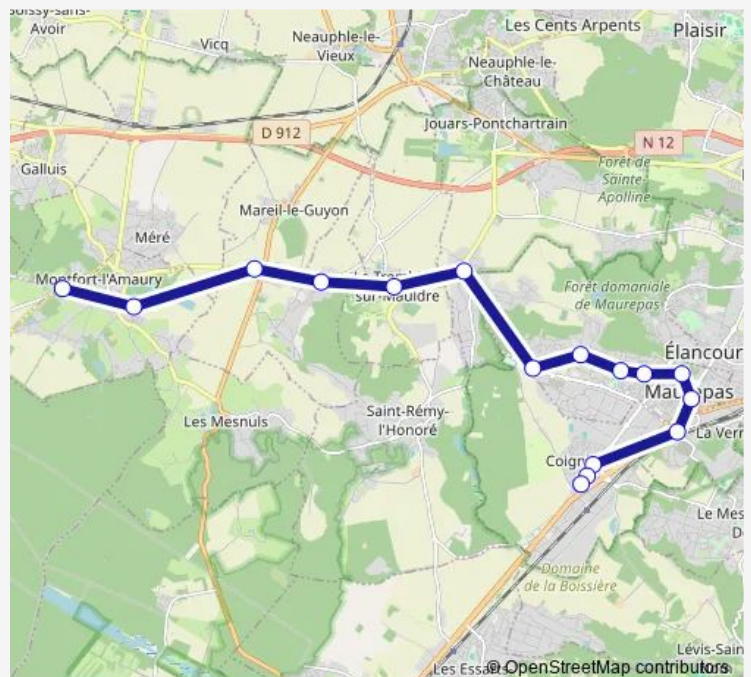

Direction

La Prévenderie — Notre Dame du Bel Air

15 stops

[Open route schedule](#)

La Prévenderie

Les Cognassiers

Avenue de Maurepas

Gare de la Verrière

Eglise

Cheval Mort 2

Notre Dame du Bel Air

Route schedule

La Prévenderie — Notre Dame du Bel Air

Monday	—
Tuesday	—
Wednesday	07:55
Thursday	07:55-18:00
Friday	07:55-18:00
Saturday	—
Sunday	—

Route info

Direction: La Prévenderie

Stops: 15

Trip Duration: 0 hour 43 min

Direction

Notre Dame du Bel Air — Gare de la Verrière

21 stops

[Open route schedule](#)

Notre Dame du Bel Air

Collège Maurice Ravel

—

Sunday

—

Route info

Direction: Notre Dame du Bel Air

Stops: 16

Trip Duration: 0 hour 37 min

Direction