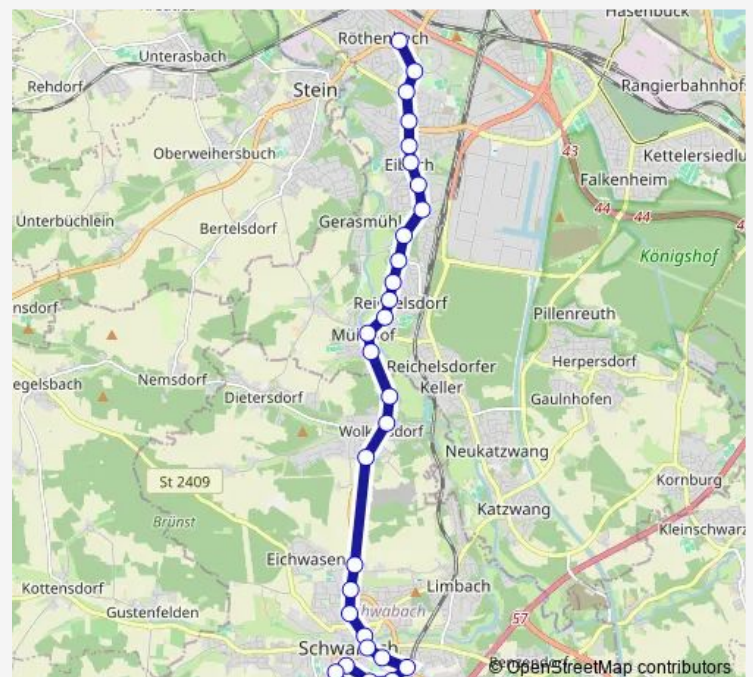

Nasbach

Schwabach Ansbacher Str.

Schwabach Nürnberger Str.

Route schedule

Nürnberg Röthenbach — Schwabach

Monday 06:39

Tuesday 06:39

Wednesday 06:39

Thursday 06:39

Friday 06:39

Saturday —

Sunday —

Route info

Direction: Nürnberg Röthenbach

Stops: 28

Trip Duration: 0 hour 38 min

Schwabach Neutorstr.

Schwabach Schillerplatz

Schwabach Gutenbergstr.

Schwabach Fr.-Ebert-Str.

Schwabach Stadtpark

Schwabach Parkbad

Schwabach

Direction

Schwabach Nördlinger S. — Nürnberg Röthenbach

29 stops

[Open route schedule](#)

Schwabach Nördlinger S.

Schwabach Schillerplatz

Schwabach Stadtpark

Schwabach Parkbad

Schwabach