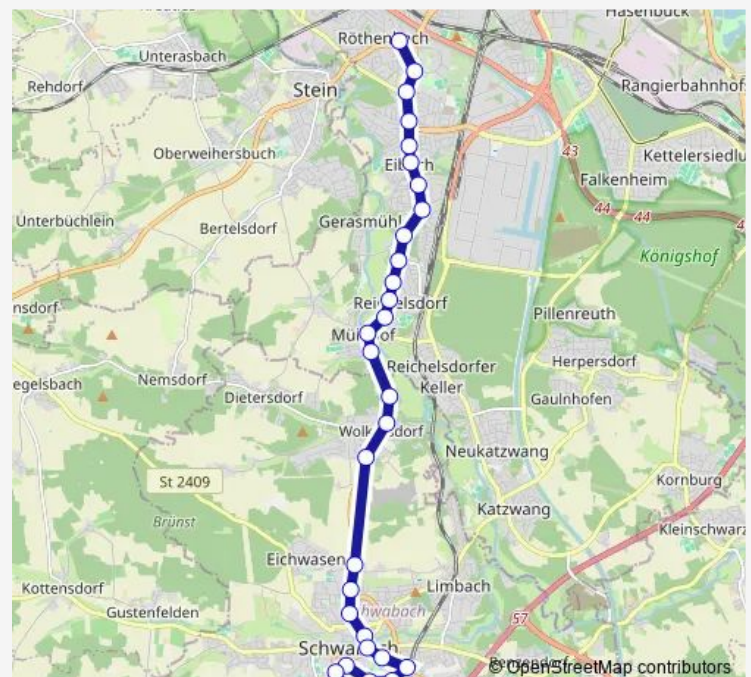

Nasbach

Schwabach Ansbacher Str.

Schwabach Nürnberger Str.

Route schedule

Nürnberg Röthenbach — Schwab. W.-v.-Eschenb.-Gym

Monday 04:59-23:26

Tuesday 04:59-23:26

Wednesday 04:59-23:26

Thursday 04:59-23:26

Friday 04:59-23:26

Saturday 05:06-23:26

Sunday 05:26-23:26

Route info

Direction: Nürnberg Röthenbach

Stops: 30

Trip Duration: 0 hour 41 min

Schwabach Neutorstr.

Schwabach Ludwigstr.

Schwabach Wallenrodstr.

Schwabach

Schwabach Parkbad

Schwabach Stadtpark

Schwabach Hindenburgstr.

Schwabach Nördlinger S.

Schwab. W.-v.-Eschenb.-Gym

Direction

Schwabach Nördlinger S. — Nürnberg Röthenbach

29 stops

[Open route schedule](#)

Schwabach Nördlinger S.

Schwabach Schillerplatz

Schwabach Stadtpark