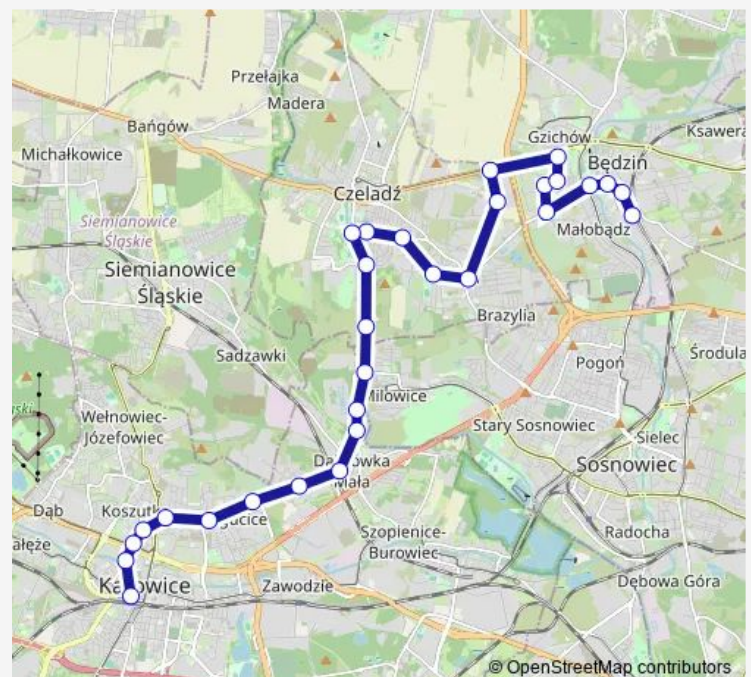

Dąbrówka Mała Ośrodek Zdrowia

Route schedule

Będzin Kościuszki — Katowice Dworzec

Monday 04:04-20:57

Tuesday 04:00-20:57

Wednesday 04:00-20:57

Thursday 04:04-20:57

Friday 04:04-20:57

Saturday 04:00-20:57

Sunday 04:00-19:57

Route info

Direction: Będzin Kościuszki

Stops: 29

Trip Duration: 0 hour 54 min

Dąbrówka Mała Le Ronda

Bogucice Cmentarz