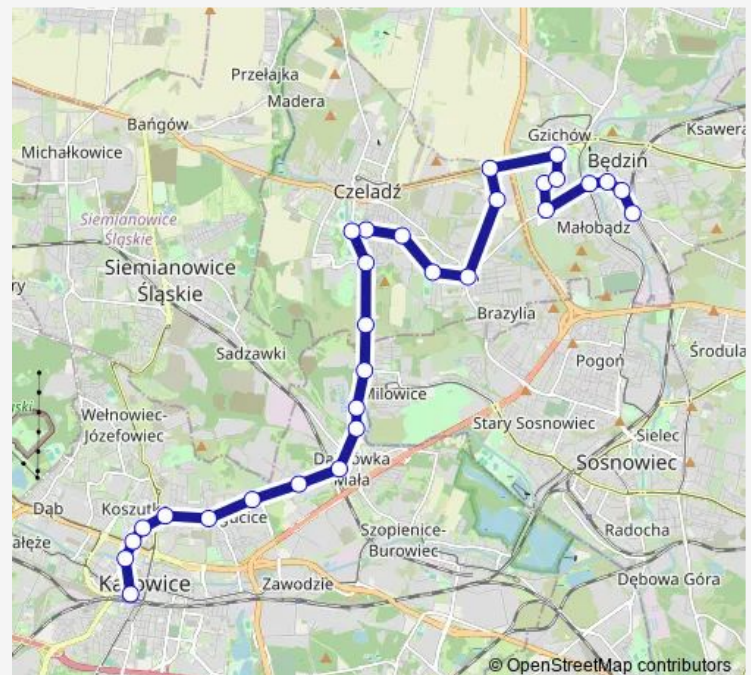

### Route schedule

Będzin Kościuszki — Katowice Dworzec

Monday 04:04-20:57

Tuesday 04:00-20:57

Wednesday 04:00-20:57

Thursday 04:04-20:57

Friday 04:04-20:57

Saturday 04:00-20:57

### Route info

Direction: Będzin Kościuszki

Stops: 29

Trip Duration: 0 hour 54 min

Dąbrówka Mała Le Ronda

Bogucice Cmentarz

Bogucice Kościół

Koszutka Katowicka