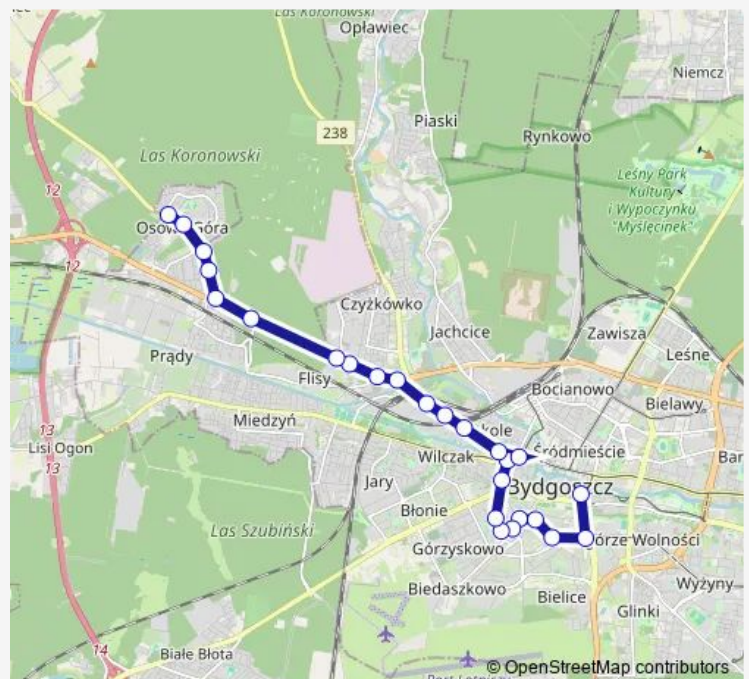

Direction

Rekinowa — Plac Kościeleckich

26 stops

[Open route schedule](#)

Rekinowa

Kolbego - Wielorybia

Kolbego - Kogucia

Kolbego - Dzięciołowa

Grunwaldzka - Kolbego

Grunwaldzka - Przejście

Grunwaldzka - Filtrowa

Grunwaldzka - Flisacka

Rondo Maczka

Grunwaldzka - Kraszewskiego

Grunwaldzka - Czarna Droga

Grunwaldzka - Kanałowa

Rondo Grunwaldzkie

Garbary

Rondo Grunwaldzkie

Plac Poznański

Stroma - Orla

Stroma - Kossaka

Skorupki - Jordanowska

Skorupki - Orla

Ugory - Nowodworska

Route schedule

Rekinowa — Plac Kościeleckich

Monday 04:21-23:10

Tuesday 04:21-23:08

Wednesday 04:21-23:10

Thursday 04:21-23:10

Friday 04:21-23:08

Saturday 04:41-23:10

Sunday 04:38-23:10

Route info

Direction: Rekinowa

Stops: 26

Trip Duration: 0 hour 40 min