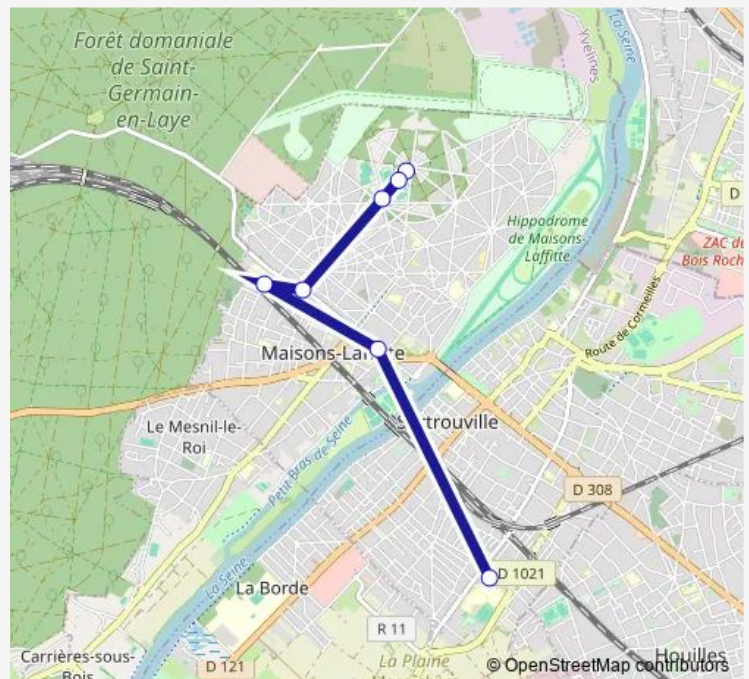

Direction

Place Napoléon — Lycée Evariste Galois

7 stops

[Open route schedule](#)

Place Napoléon

Parc des Sports

Place Marine

Rue de la Muette

Cocteau

Rue du Mesnil

Lycée Evariste Galois

Route schedule

Place Napoléon — Lycée Evariste Galois

Monday 07:38

Tuesday 07:38

Wednesday 07:38

Thursday 07:38

Friday —

Saturday —

Sunday —

Route info

Direction: Place Napoléon

Stops: 7

Trip Duration: 0 hour 32 min