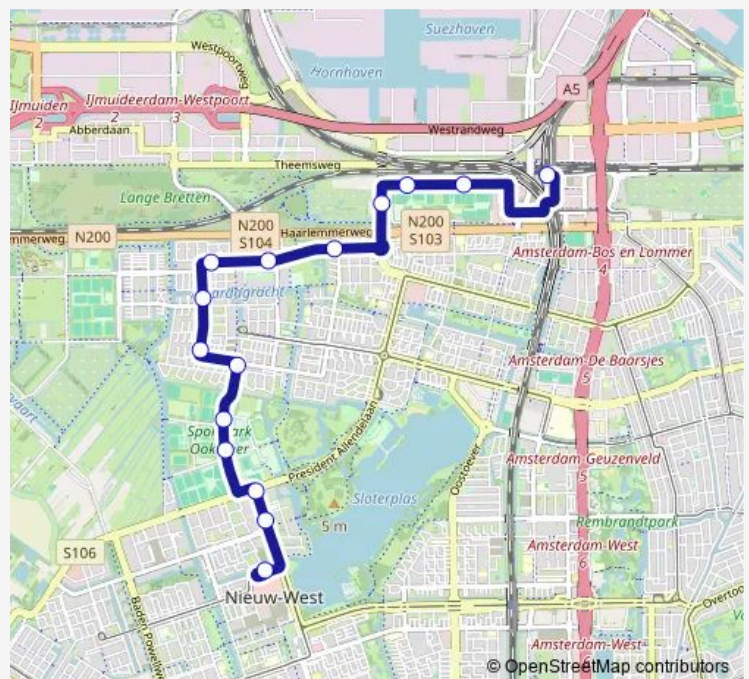

Amsterdam, Naritaweg

Amsterdam, Seineweg

Amsterdam, Ant. Moddermanstraat

Amsterdam, J. Cabeliaustraart

Amsterdam, Aalbersestraat

Amsterdam, Sam van Houtenstraat

Amsterdam, Michel de Klerkhof

Amsterdam, Troelstralaan

Amsterdam, Willinklaan

Amsterdam, Herman Bonpad

Amsterdam, Ookmeerweg

Amsterdam, Osdorper Ban

Amsterdam, Osdorpplein Noord

Route schedule

Amsterdam, Station Sloterdijk — Amsterdam, Osdorpplein Noord

Monday	06:40-00:09 ⁺¹
Tuesday	06:40-00:09 ⁺¹
Wednesday	06:40-00:09 ⁺¹
Thursday	06:40-00:09 ⁺¹
Friday	06:40-00:09 ⁺¹
Saturday	06:39-00:09 ⁺¹
Sunday	07:39-00:09 ⁺¹

Route info

Direction: Amsterdam, Station Sloterdijk

Stops: 15

Trip Duration: 0 hour 20 min

Direction

Amsterdam, Osdorpplein Noord — Amsterdam, Station Sloterdijk

15 stops

[Open route schedule](#)