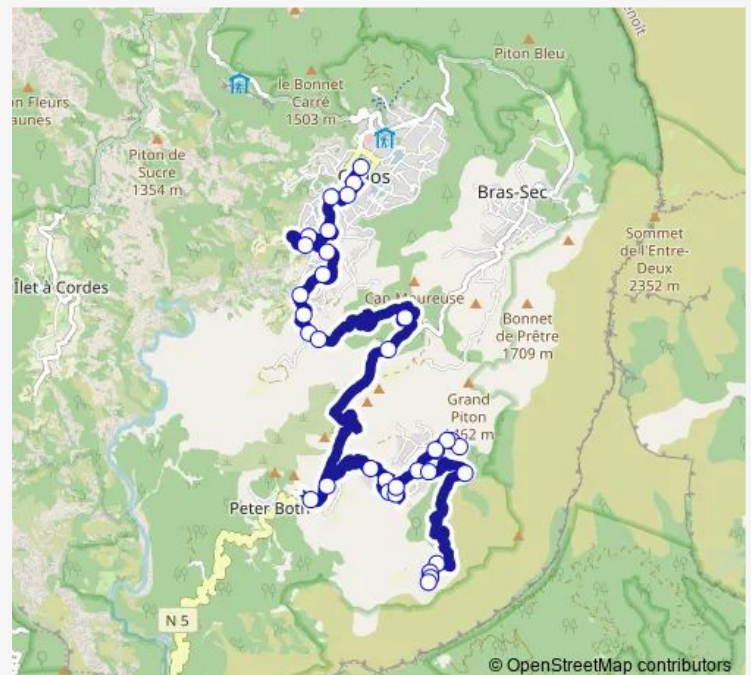

### Route info

Direction: Ilet A Calebasse

Stops: 35

Trip Duration: 0 hour 42 min

Plate Forme

Lavoir

Les Aigrettes

Chemin Terre Blanche

Mare Sèche

Petite France

Crève Coeur

Fond De L'Echo

Chemin De L'Echo

Cimetière Cilaos

Père Boiteau

Chemin Des Roses

## Route schedule

Cilaos Ville — Ilet A Calebasse

Monday 05:10-18:20

Tuesday 05:10-18:40

Wednesday 05:10-18:40

Thursday 05:10-18:40

Friday 05:10-18:40

Saturday 05:10-18:40

## Route info

Direction: Cilaos Ville

Stops: 34

Trip Duration: 0 hour 40 min

Palmiste Rouge Cap

19 Chemin Du Cap

Réservoir Palmiste Rouge

Salle Des Fêtes