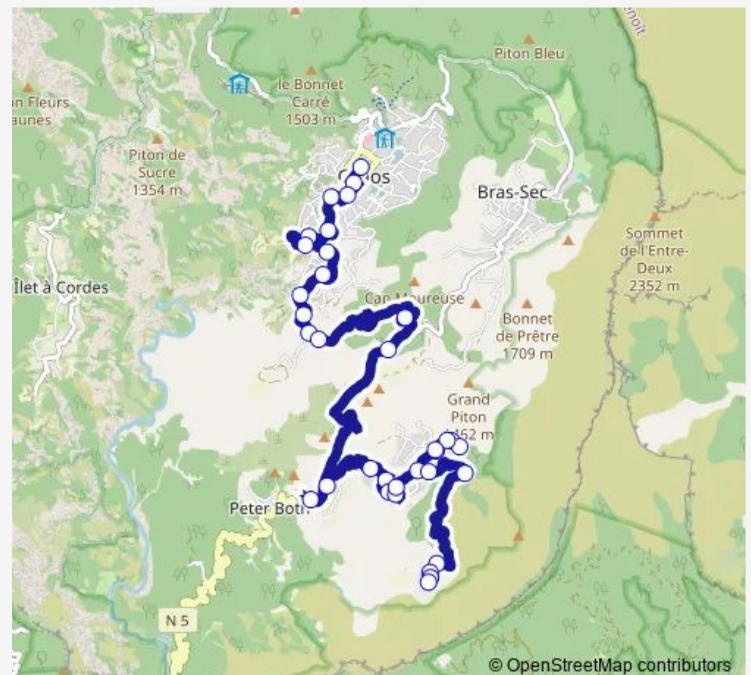

Saturday 04:40-17:30

Sunday 05:40-15:55

Route info

Direction: Ilet A Calebasse

Stops: 35

Trip Duration: 0 hour 38 min

Plate Forme

Lavoir

Les Aigrettes

Chemin Terre Blanche

Mare Sèche

Petite France

Crève Coeur

Fond De L'Echo

Chemin De L'Echo

Cimetière Cilaos

Père Boiteau

Chemin Des Roses

Le Vieux Cep

Cilaos Ville

Direction

Cilaos Ville — Ilet A Calebasse

34 stops

[Open route schedule](#)

Saturday 05:10-18:40

Sunday 06:40-18:20

Route info

Direction: Cilaos Ville

Stops: 34

Trip Duration: 0 hour 42 min

Palmiste Rouge Cap

19 Chemin Du Cap